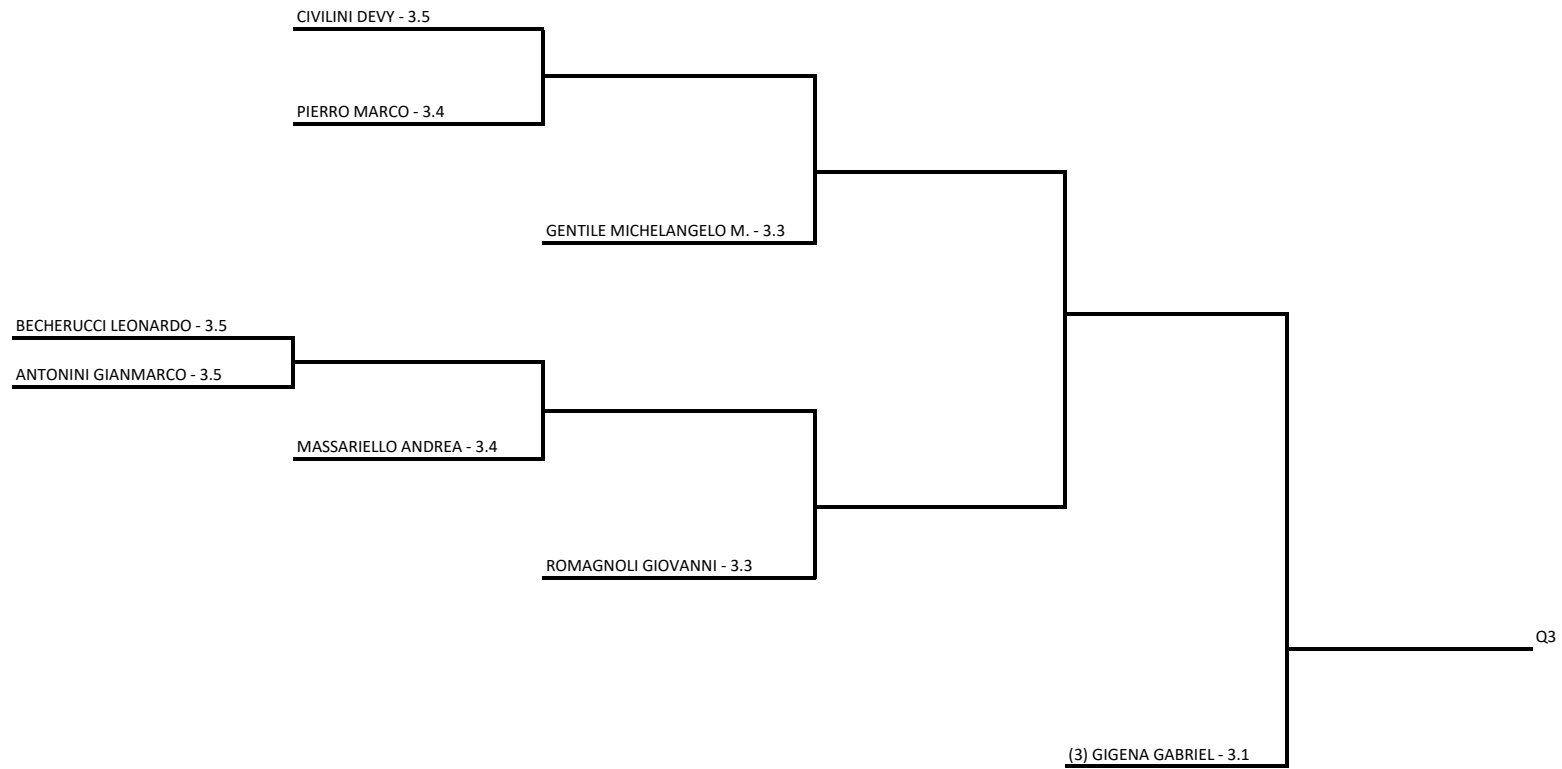

CIRCOLO TENNIS MANTOFLEX SOCIETA SPORTIVA DILETTANTISTICA A R.L. - TOS - T. 422

Torneo Circolo Mantoflex m/f lim. 2.5
Singolare Maschile Open - sezione 3.5 3.4 3.3 3.2 3.1

04/08/2018 - 18/08/2018 iscritti n° 29

Tabellone compilato il 05/08/2018 alle ore 18:18 e subito esposto

Il Giudice Arbitro: BENSÌ MONICA

FROSALI LEONARDO - 3.5