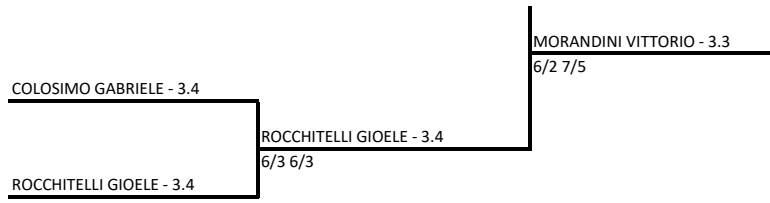

CIRCOLO TENNIS MANTOFLEX SOCIETA SPORTIVA DILETTANTISTICA A R.L. - TOS - T. 422

Torneo Circolo Mantoflex m/f lim. 2.5

Singolare Maschile Open - sezione 3.5 3.4 3.3 3.2 3.1

04/08/2018 - 18/08/2018 iscritti n° 29

Tabellone compilato il 05/08/2018 alle ore 18:18 e subito esposto

Il Giudice Arbitro: BENSI MONICA

FROSALI LEONARDO - 3.5

TONCI ELIA - 3.5

TONCI ELIA - 3.5

6/4 6/1

MARIANI ALESSANDRO - 3.4

MARIANI ALESSANDRO - 3.4