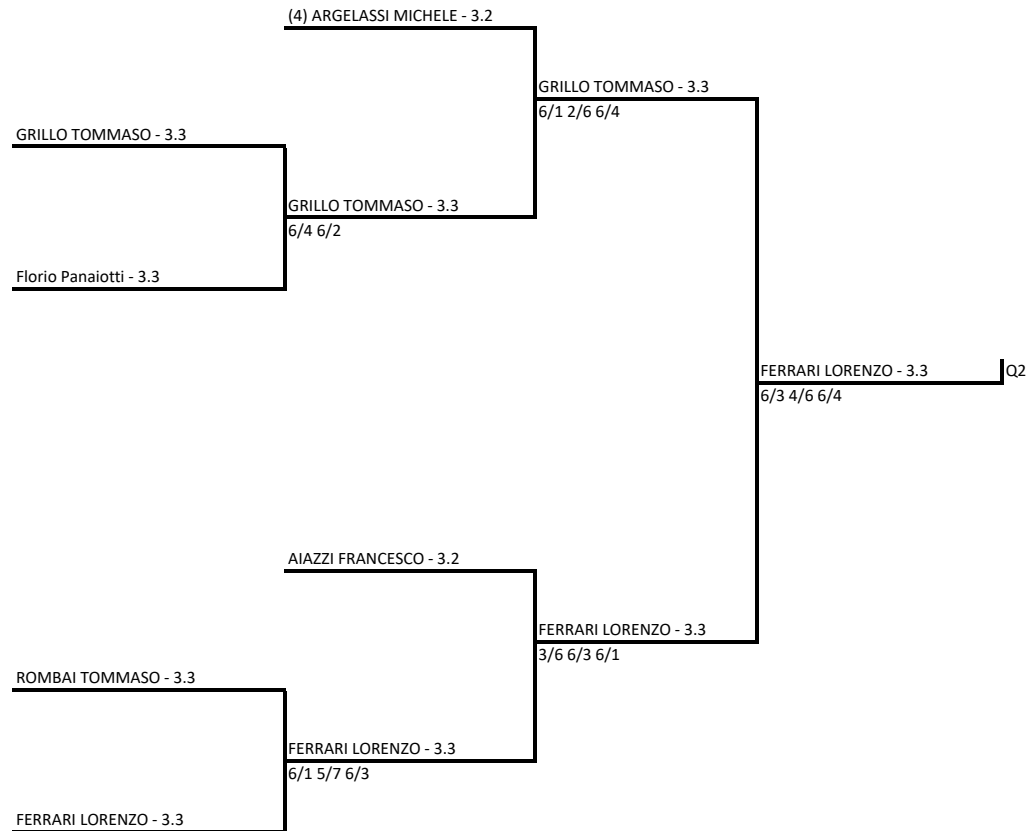

CIRCOLO TENNIS MANTOFLEX SOCIETA SPORTIVA DILETTANTISTICA A R.L. - TOS - T. 422

Torneo Circolo Mantoflex m/f lim. 2.5

Singolare Maschile Open - sezione 3.5 3.4 3.3 3.2 3.1

04/08/2018 - 18/08/2018 iscritti n° 29

Tabellone compilato il 05/08/2018 alle ore 18:18 e subito esposto

Il Giudice Arbitro: BENSI MONICA

FROSALI LEONARDO - 3.5

TONCI ELIA - 3.5

TONCI ELIA - 3.5

6/4 6/1

MARIANI ALESSANDRO - 3.4

MARIANI ALESSANDRO - 3.4