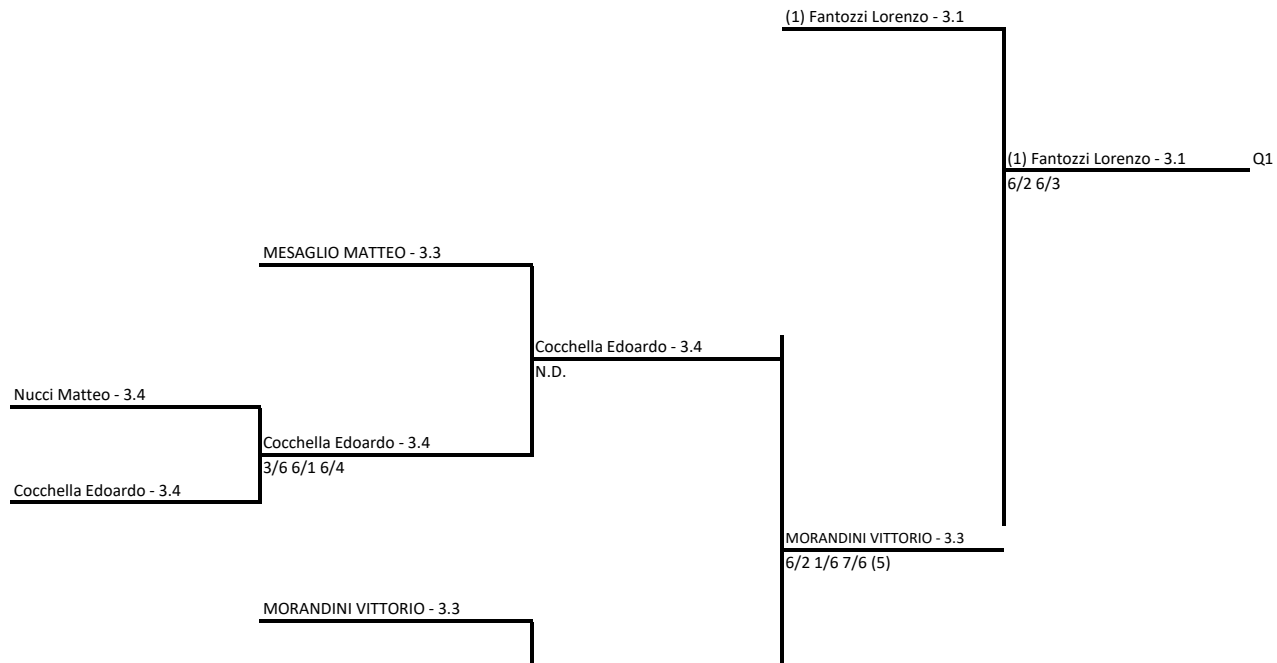

CIRCOLO TENNIS MANTOFLEX SOCIETA SPORTIVA DILETTANTISTICA A R.L. - TOS - T. 422

Torneo Circolo Mantoflex m/f lim. 2.5

Singolare Maschile Open - sezione 3.5 3.4 3.3 3.2 3.1

04/08/2018 - 18/08/2018 iscritti n° 29

Tabellone compilato il 05/08/2018 alle ore 18:18 e subito esposto

Il Giudice Arbitro: BENSI MONICA

FROSALI LEONARDO - 3.5

TONCI ELIA - 3.5

TONCI ELIA - 3.5

6/4 6/1

MARIANI ALESSANDRO - 3.4

MARIANI ALESSANDRO - 3.4