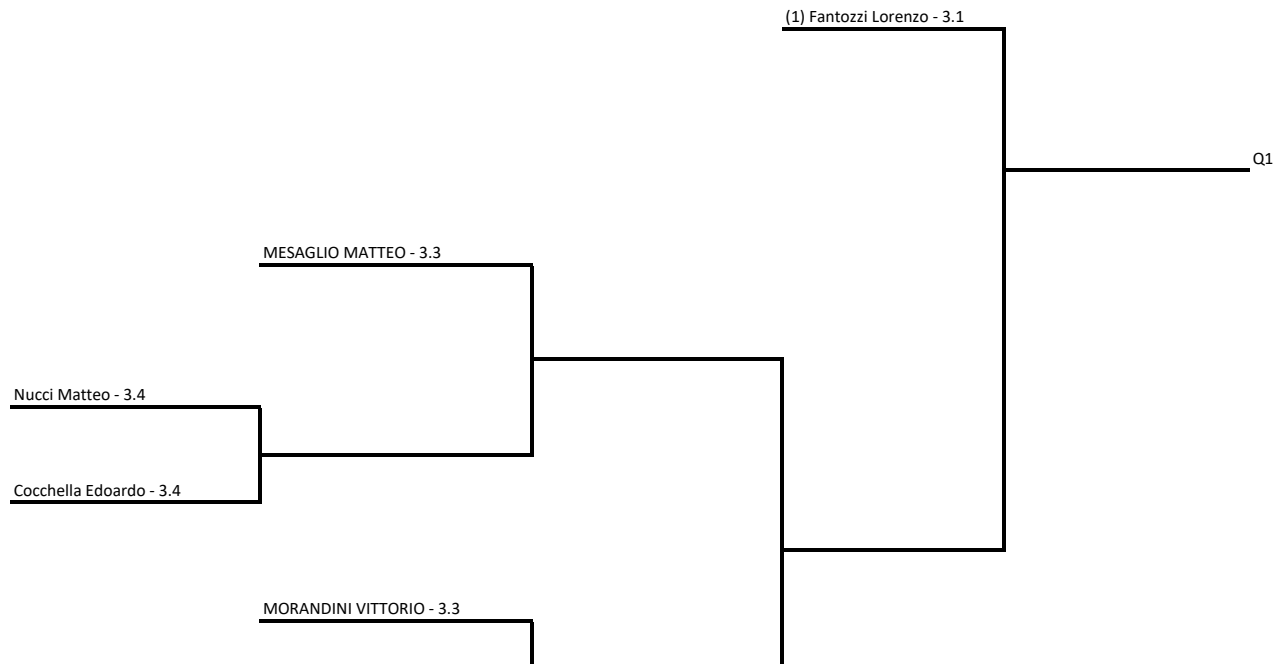

CIRCOLO TENNIS MANTOFLEX SOCIETA SPORTIVA DILETTANTISTICA A R.L. - TOS - T. 422

Torneo Circolo Mantoflex m/f lim. 2.5
Singolare Maschile Open - sezione 3.5 3.4 3.3 3.2 3.1

04/08/2018 - 18/08/2018 iscritti n° 29

Tabellone compilato il 05/08/2018 alle ore 18:18 e subito esposto

Il Giudice Arbitro: BENSÌ MONICA

FROSALI LEONARDO - 3.5