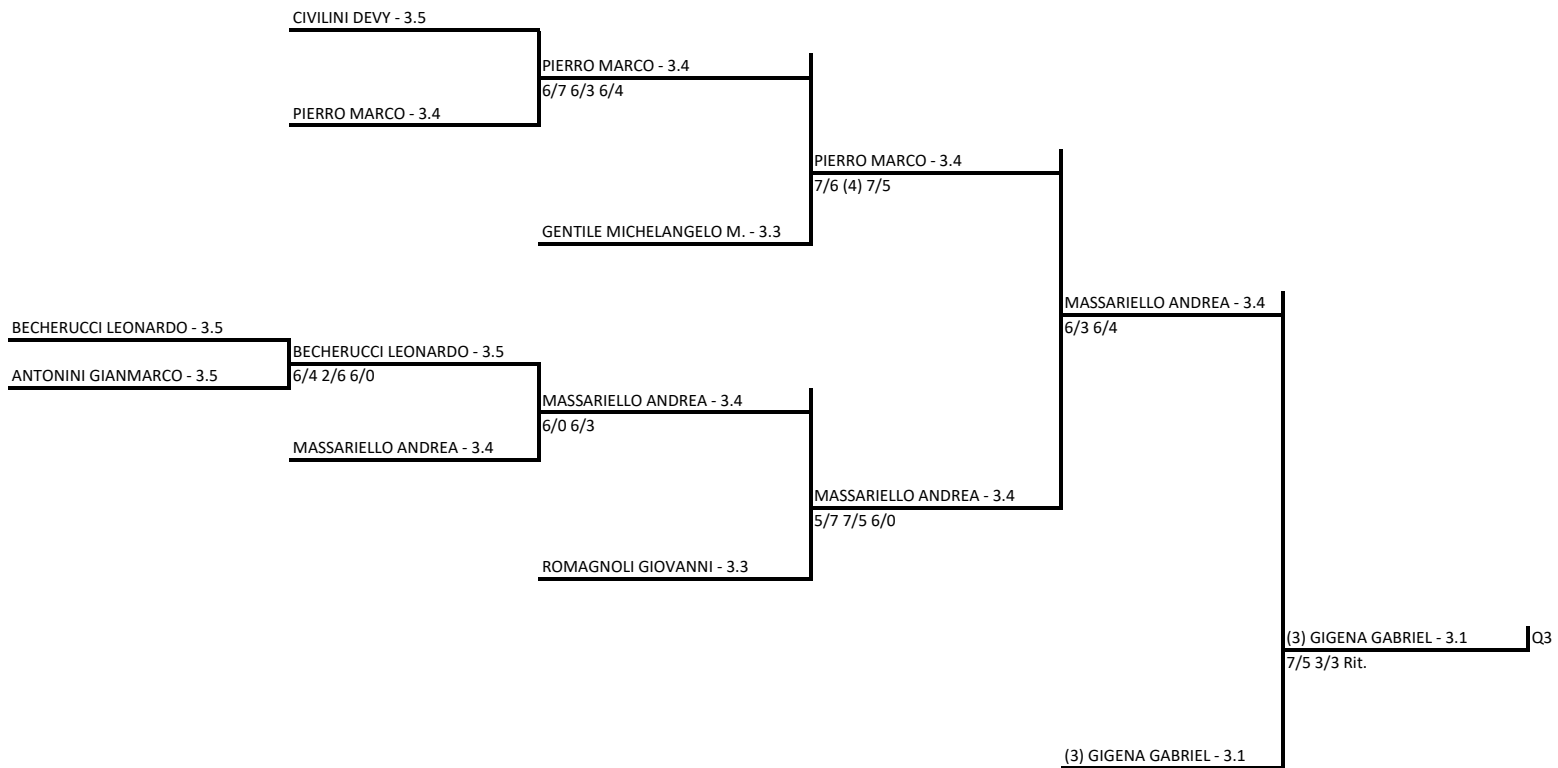

CIRCOLO TENNIS MANTOFLEX SOCIETA SPORTIVA DILETTANTISTICA A R.L. - TOS - T. 422

Torneo Circolo Mantoflex m/f lim. 2.5

Singolare Maschile Open - sezione 3.5 3.4 3.3 3.2 3.1

04/08/2018 - 18/08/2018 iscritti n° 29

Tabellone compilato il 05/08/2018 alle ore 18:18 e subito esposto

Il Giudice Arbitro: BENSI MONICA

FROSALI LEONARDO - 3.5

TONCI ELIA - 3.5

TONCI ELIA - 3.5

6/4 6/1

MARIANI ALESSANDRO - 3.4

MARIANI ALESSANDRO - 3.4