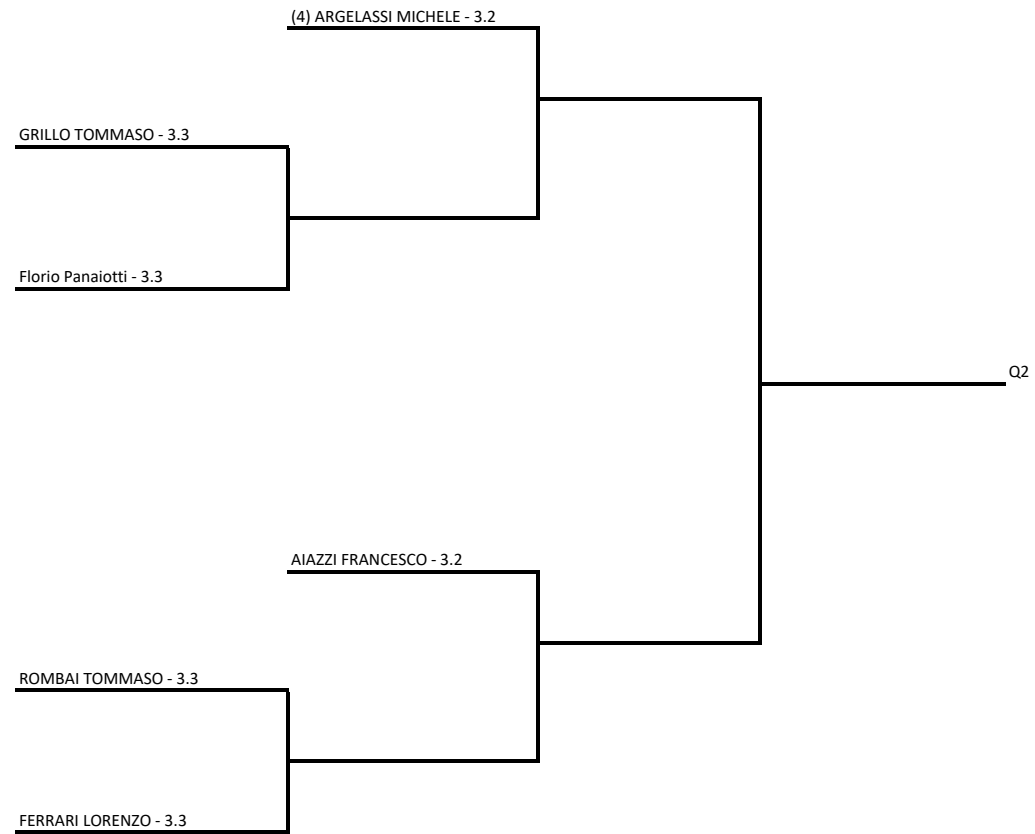

CIRCOLO TENNIS MANTOFLEX SOCIETA SPORTIVA DILETTANTISTICA A R.L. - TOS - T. 422

Torneo Circolo Mantoflex m/f lim. 2.5
Singolare Maschile Open - sezione 3.5 3.4 3.3 3.2 3.1

04/08/2018 - 18/08/2018 iscritti n° 29

Tabellone compilato il 05/08/2018 alle ore 18:18 e subito esposto

Il Giudice Arbitro: BENSÌ MONICA

FROSALI LEONARDO - 3.5