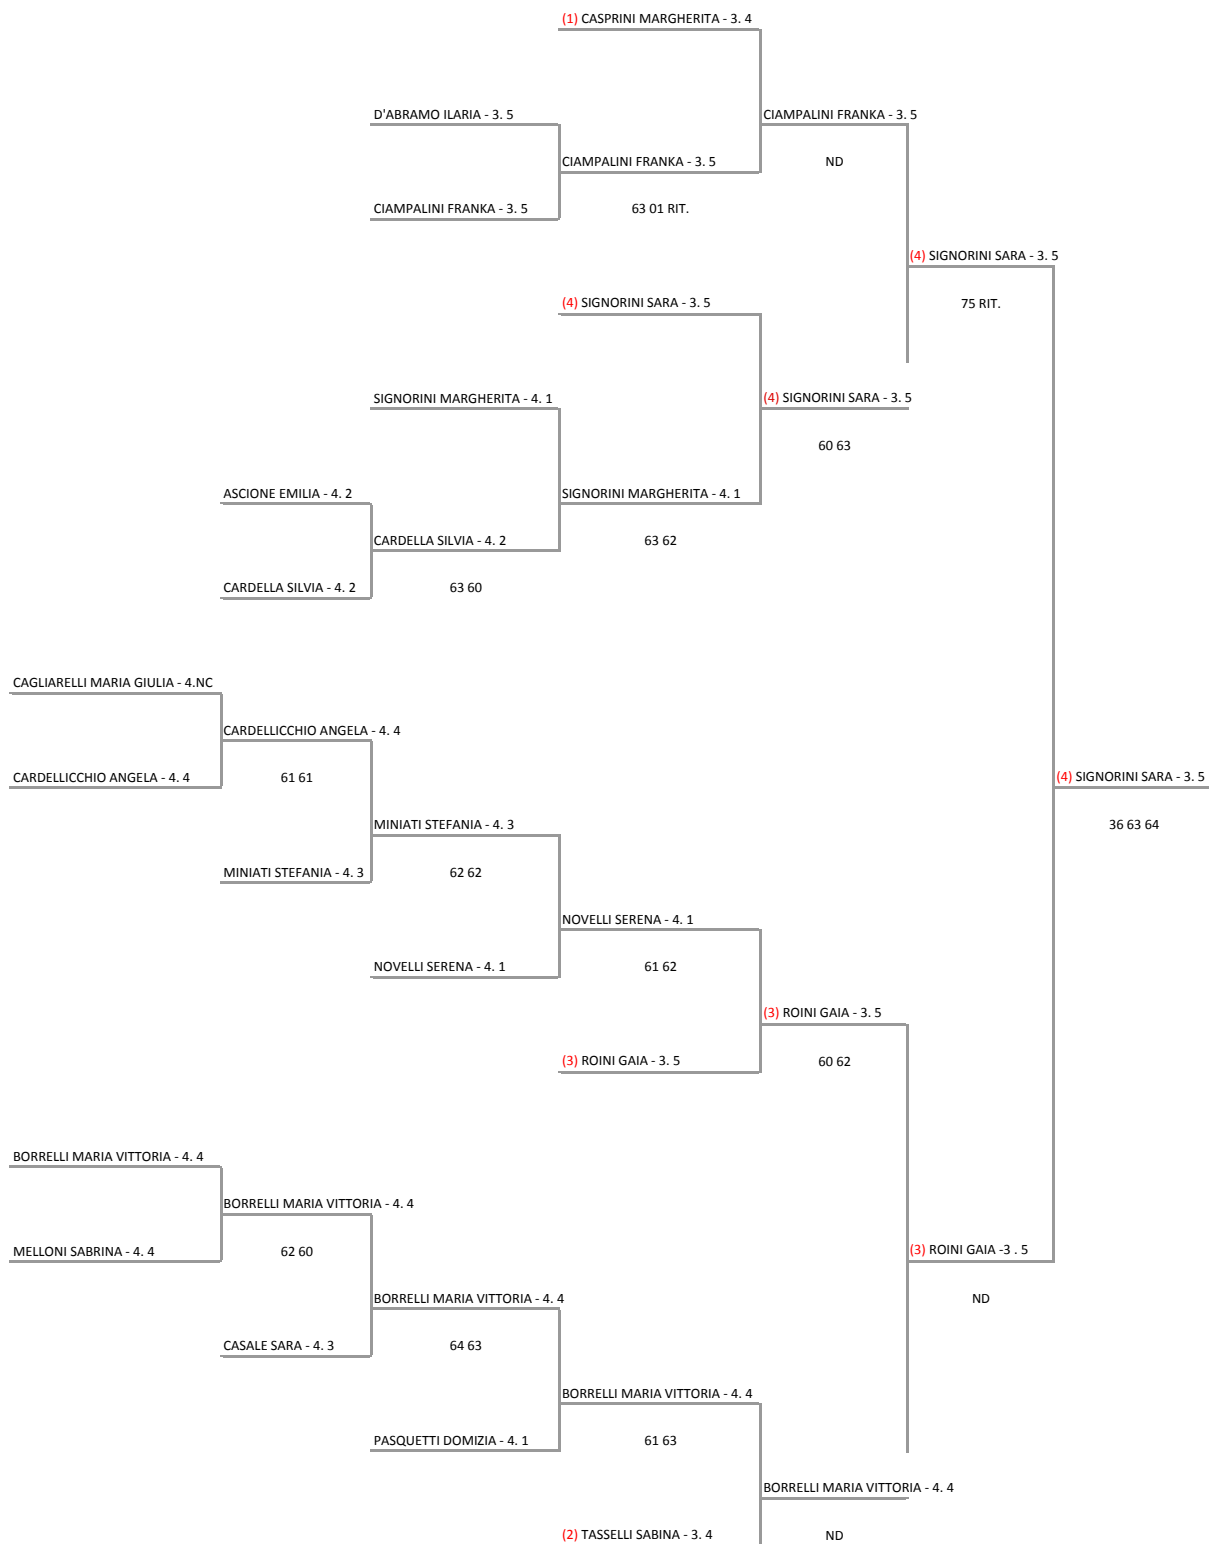

A.S.D. TENNIS CLUB LE SIGNE - TOS - T. 244 Torneo Marani
Singolare Femminile - Tabellone Finale

01/07/2017 - 15/07/2017 iscritti n_17

Tabellone compilato il 01/07/2017 alle ore 13:10 e subito esposto

Federazione Italiana Tennis - Sistema Gestione Automatizzata Tornei - Copyright 2012