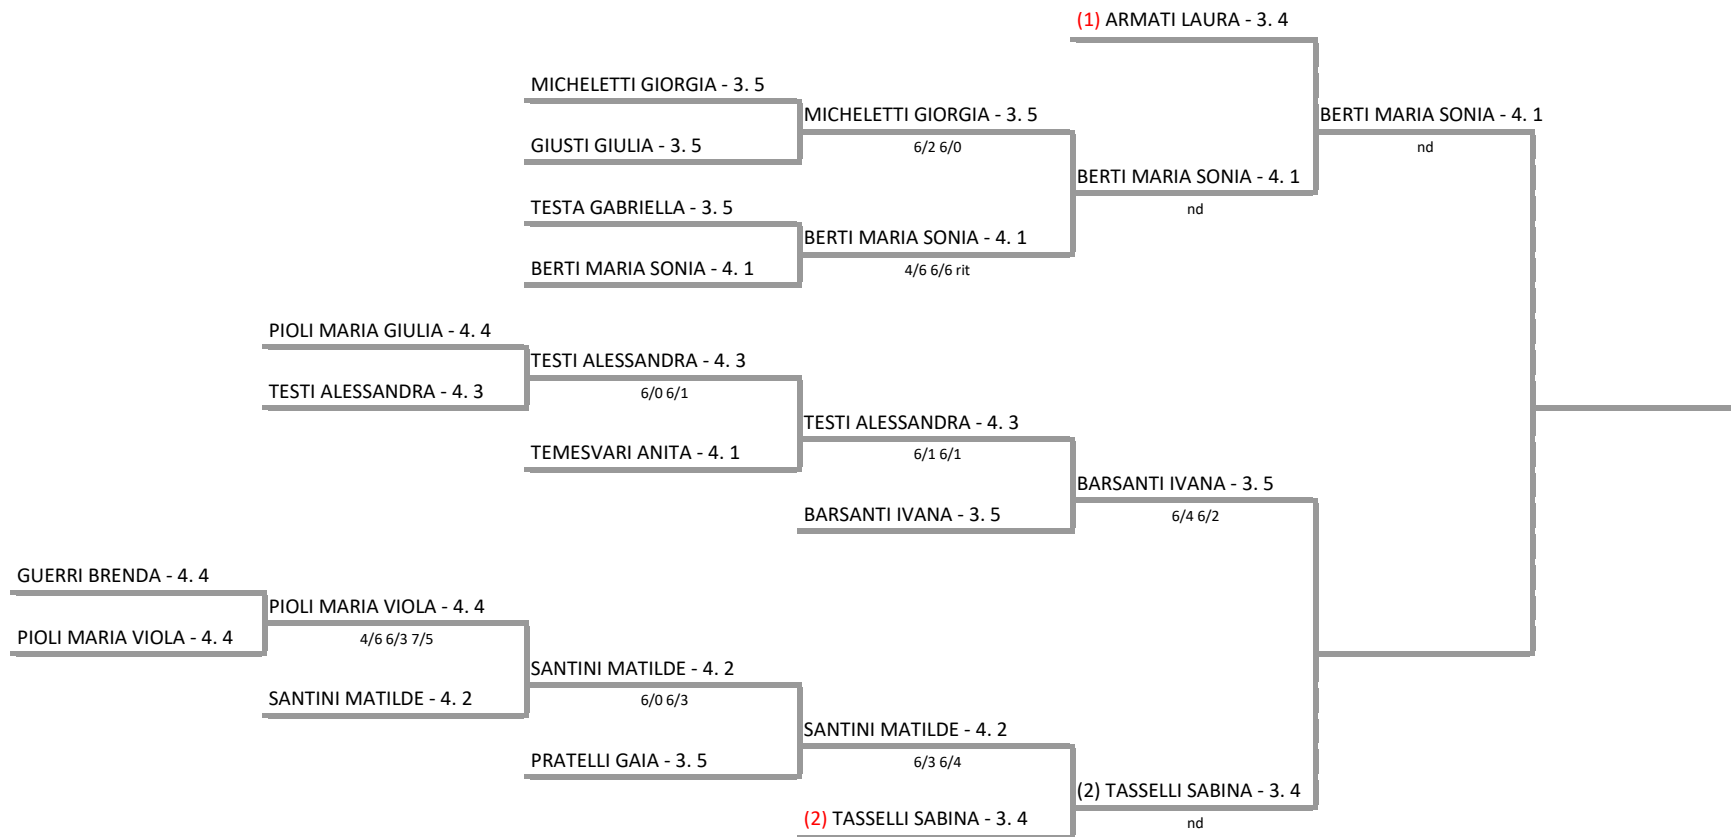

A.S.D. "TENNIS CLUB PISA 1931" - TOS - T. 388 TORNEO NAZIONALE TC PISA LIM. 3.4 MASCHILE E FEMMINILE

TORNEO NAZ LIM 3.4 SING FEM - tabellone finale fem

05/08/2017 - 20/08/2017 iscritti n° 14

Tabellone compilato il 07/08/2017 alle ore 15:07 e subito esposto

Il Giudice Arbitro: GAT3 DONATELLA NISTRI

Federazione Italiana Tennis - Sistema Gestione Automatizzata Tornei - Copyright 2012

I tabelloni generati con il Sistema S.G.A.T. possono essere liberamente pubblicati e impaginati in altre forme mantenendo presente e inalterato questo disclaimer.