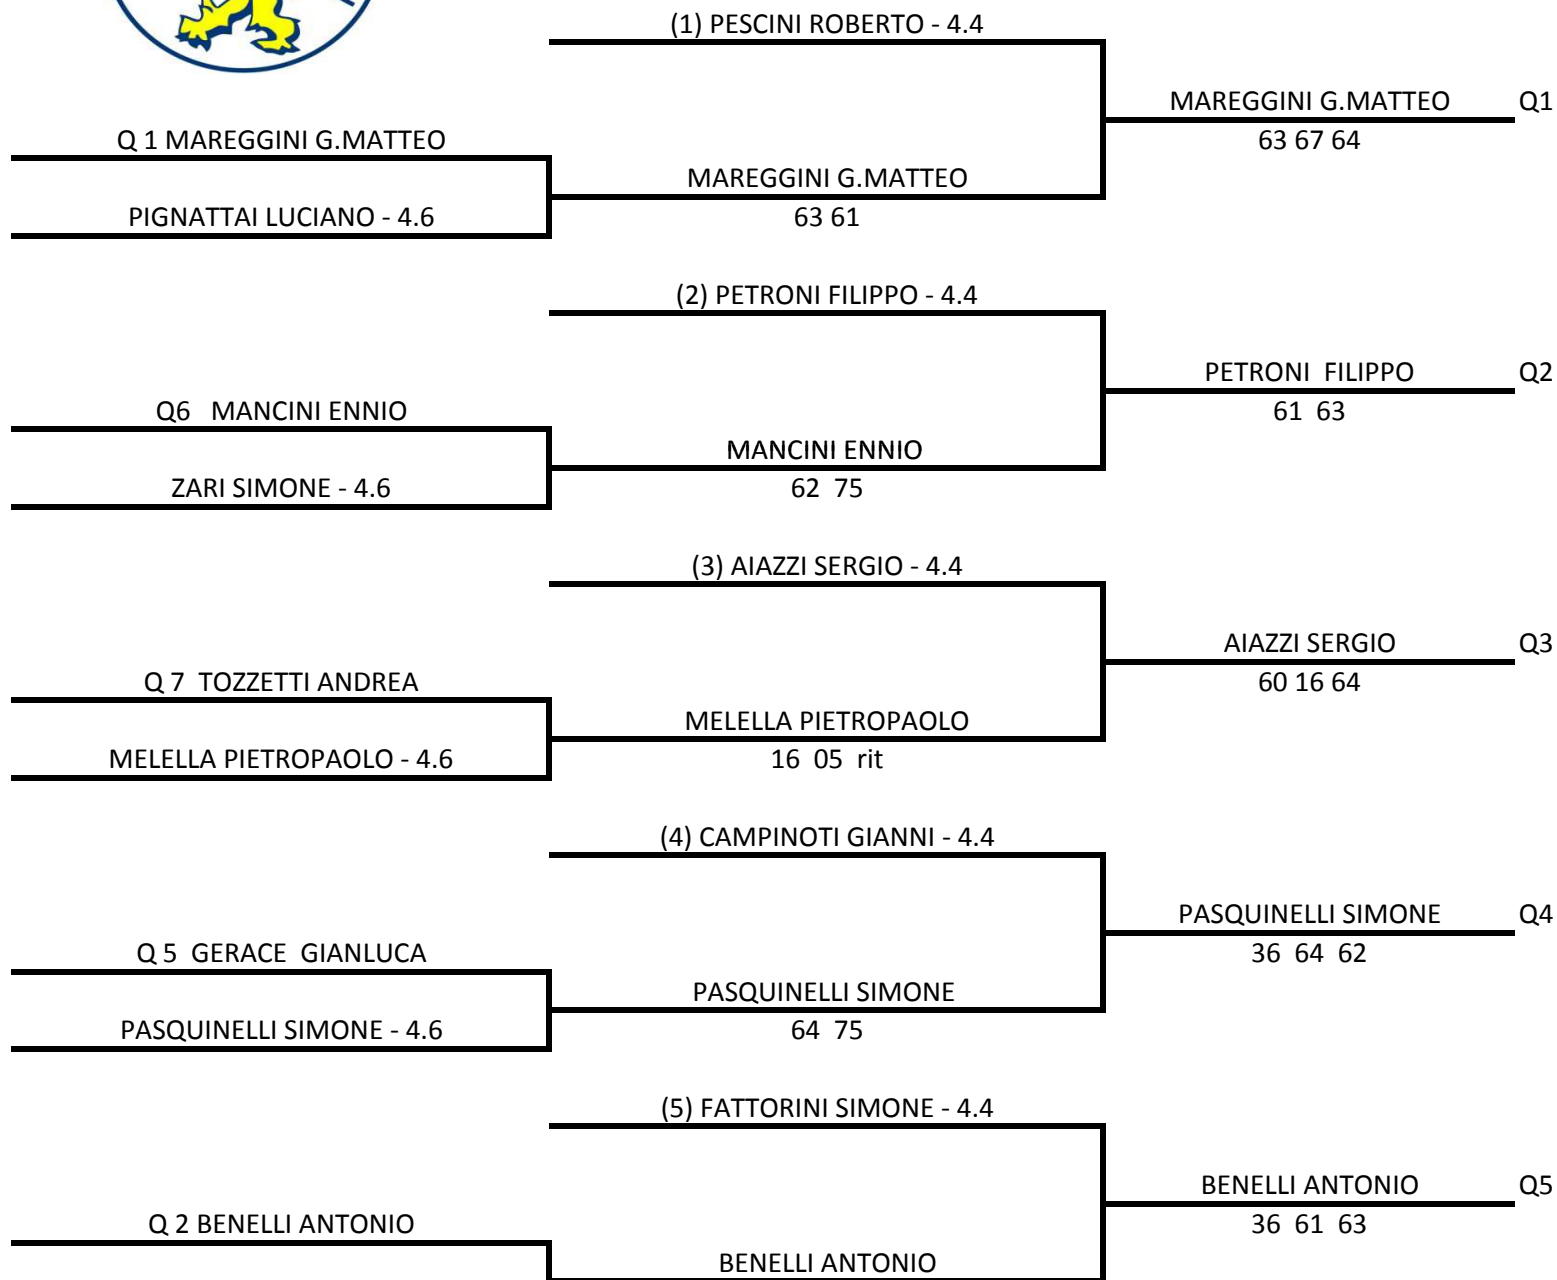

AS DILETTANTISTICA TENNIS CLUB POGGIBONSI - TOS - T. 225 Torneo lim. 3.4 mas./fem. MEMORIAL "GIORGIO PIAZZINI"

Singolare Maschile Open - Tabellone intermedio masc.

01/06/2018 - 17/06/2018 iscritti n° 25

Tabellone compilato il 04/06/2018 alle ore 16:07 e subito esposto

Il Giudice Arbitro: PANTI MARIO

FABBRI ALBERTO - 4.6

ND

(6) BRUSCHETTINI ANTONIO - 4.4

Q 3 MAGGI ANDREA

MAGGI ANDREA Q6

61 62