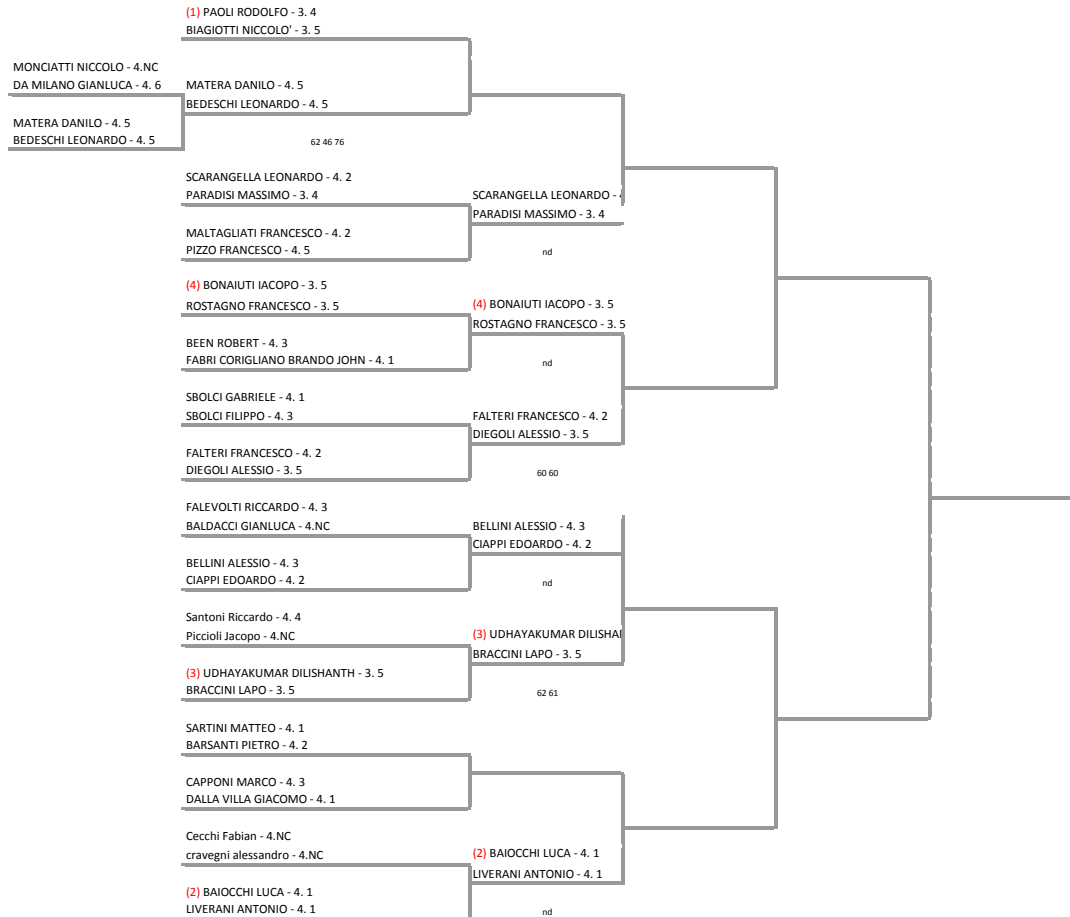

ASD VALLEVERDE - TOS - T. 530 torneo valleverde lim 3.4
DOPPIO MASCHILE - tabellone DM

30/09/2017 - 15/10/2017 iscritti n° 17

Tabellone compilato il 02/10/2017 alle ore 14:16 e subito esposto
Il Giudice Arbitro: GATZ ROBERTO FALTERI

Tabellone Torneo by FIT - Sistema Gestione Automatizzata Tornei is licensed under a Creative Commons Attribuzione - Non commerciale - Condividi allo stesso modo 3.0 Italia License