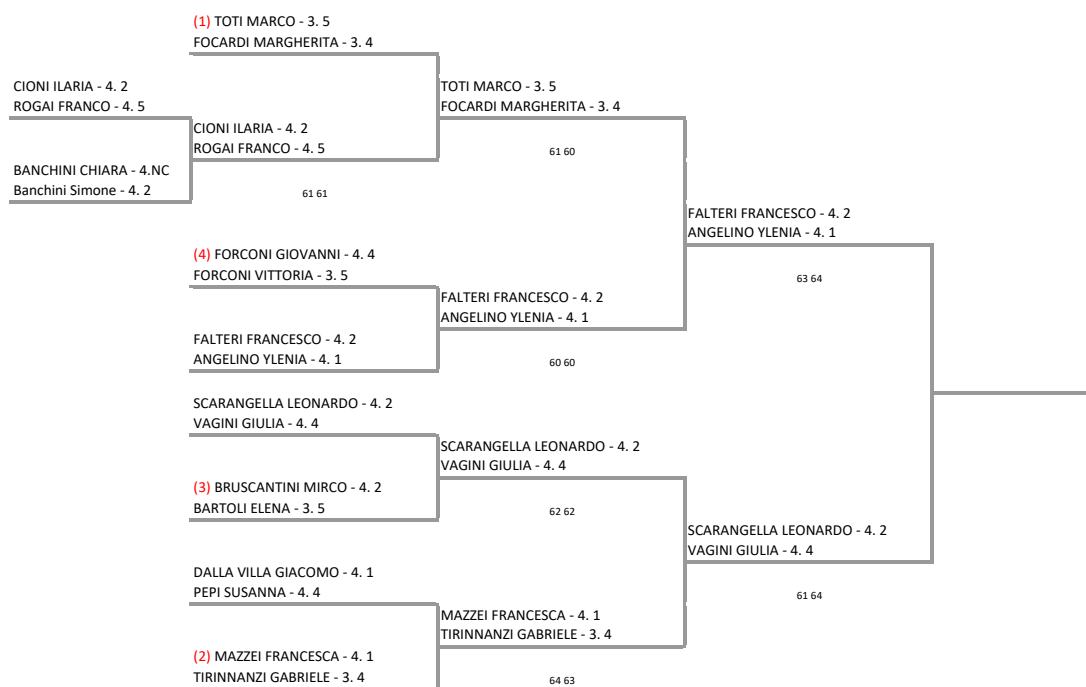

ASD VALLEVERDE - TOS - T. 530 torneo valleverde lim 3.4  
doppio misto - DOPPIO MISTO

30/09/2017 - 15/10/2017 iscritti n° 9

Tabellone confermato il 17/10/2017 alle ore 15:52  
compilato il 17/10/2017 alle ore 15:52 e subito esposto  
Il Giudice Arbitro: GAT2 ROBERTO FALTERI