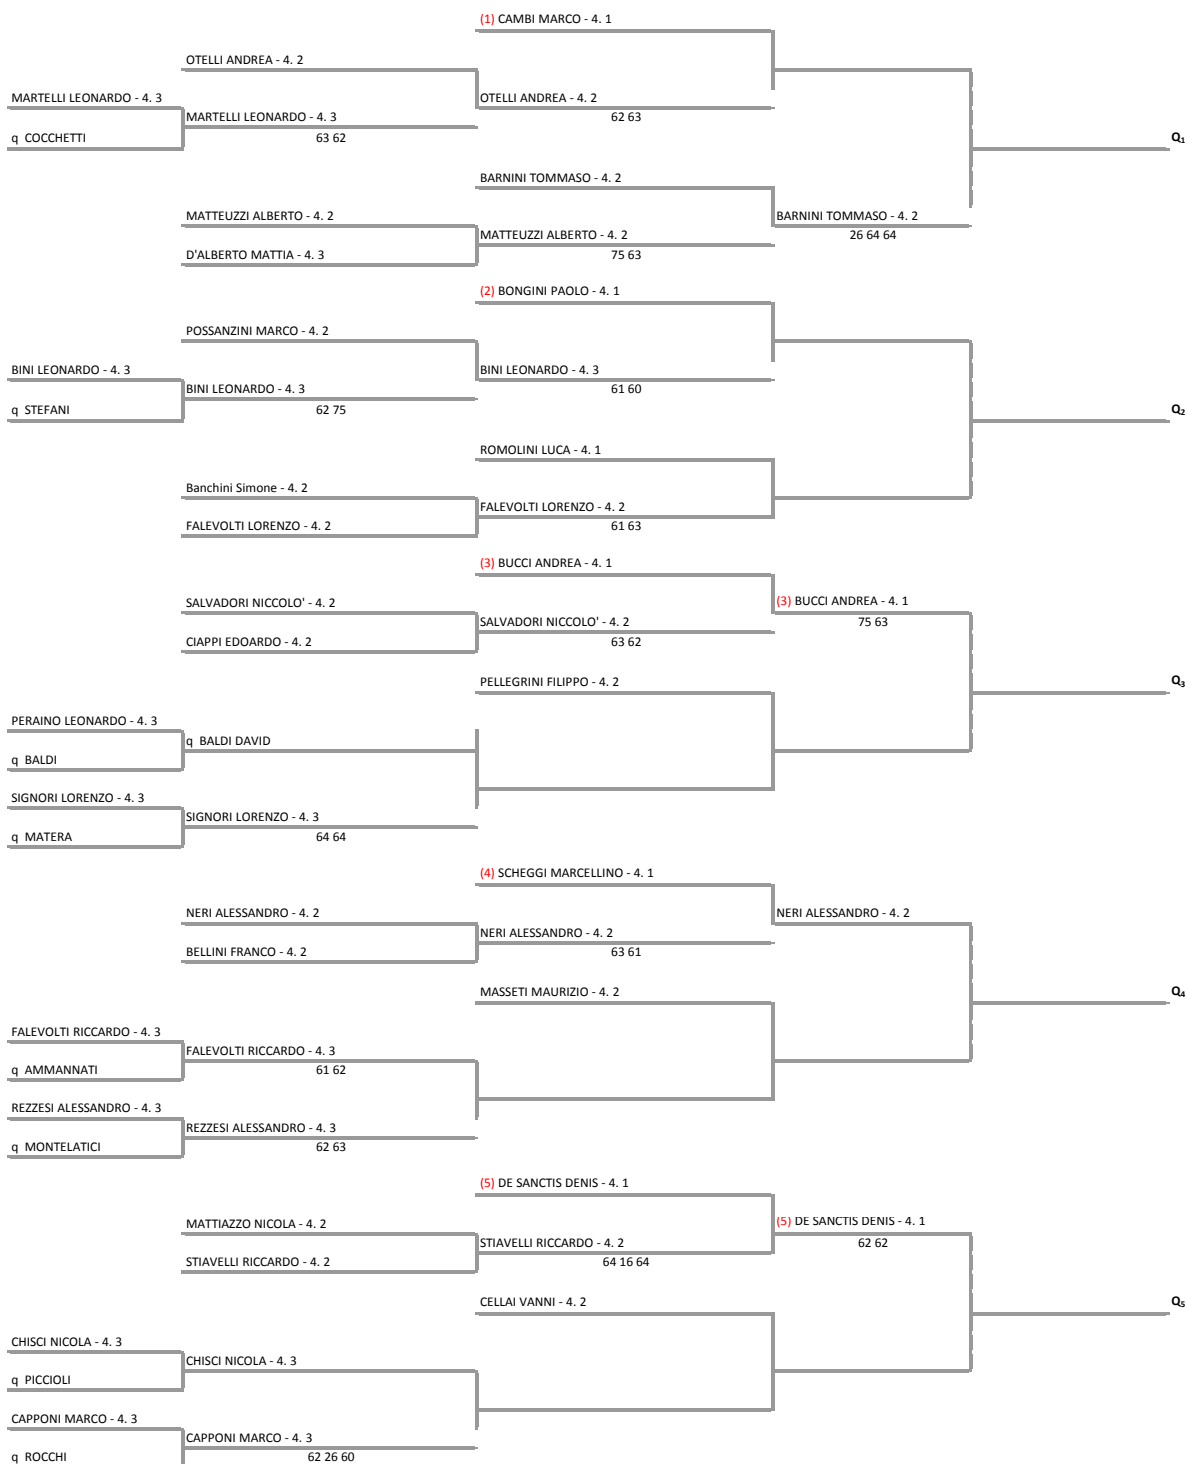

ASD VALLEVERDE - TOS - T. 530 torneo valleverde lim 3.4  
torneo 3 cat lim 3.4 - 2 SEZ

30/09/2017 - 15/10/2017 iscritti n° 66

Tabellone compilato il 29/09/2017 alle ore 14:04 e subito esposto  
Il Giudice Arbitro: GAT2 ROBERTO FALTERI