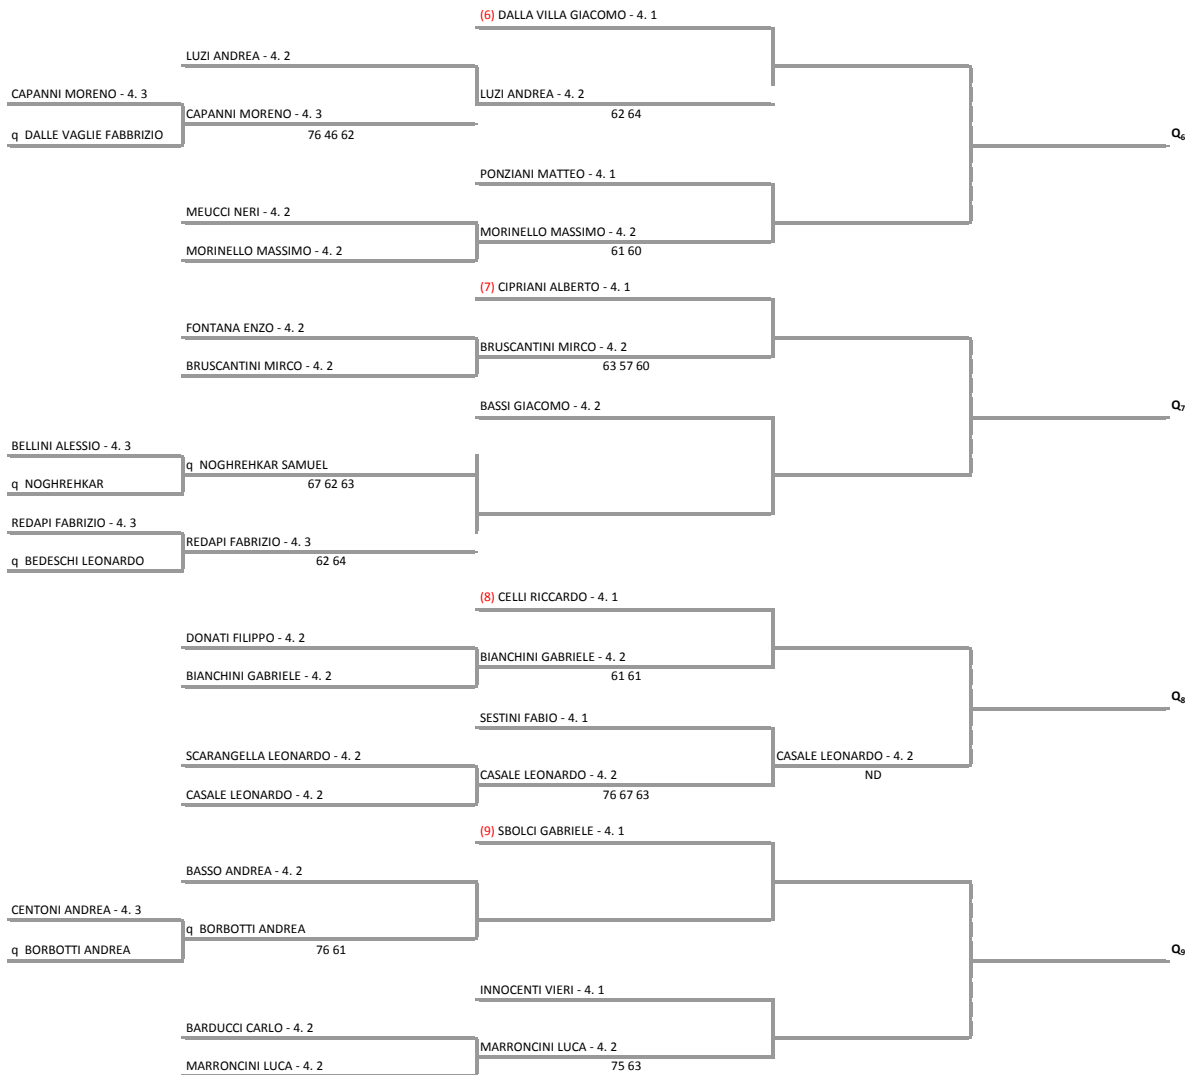

ASD VALLEVERDE - TOS - T. 530 torneo valleverde lim 3.4  
torneo 3 cat lim 3.4 - 2 SEZ

30/09/2017 - 15/10/2017 iscritti n° 66

Tabellone compilato il 29/09/2017 alle ore 14:04 e subito esposto  
Il Giudice Arbitro: GAT2 ROBERTO FALTERI