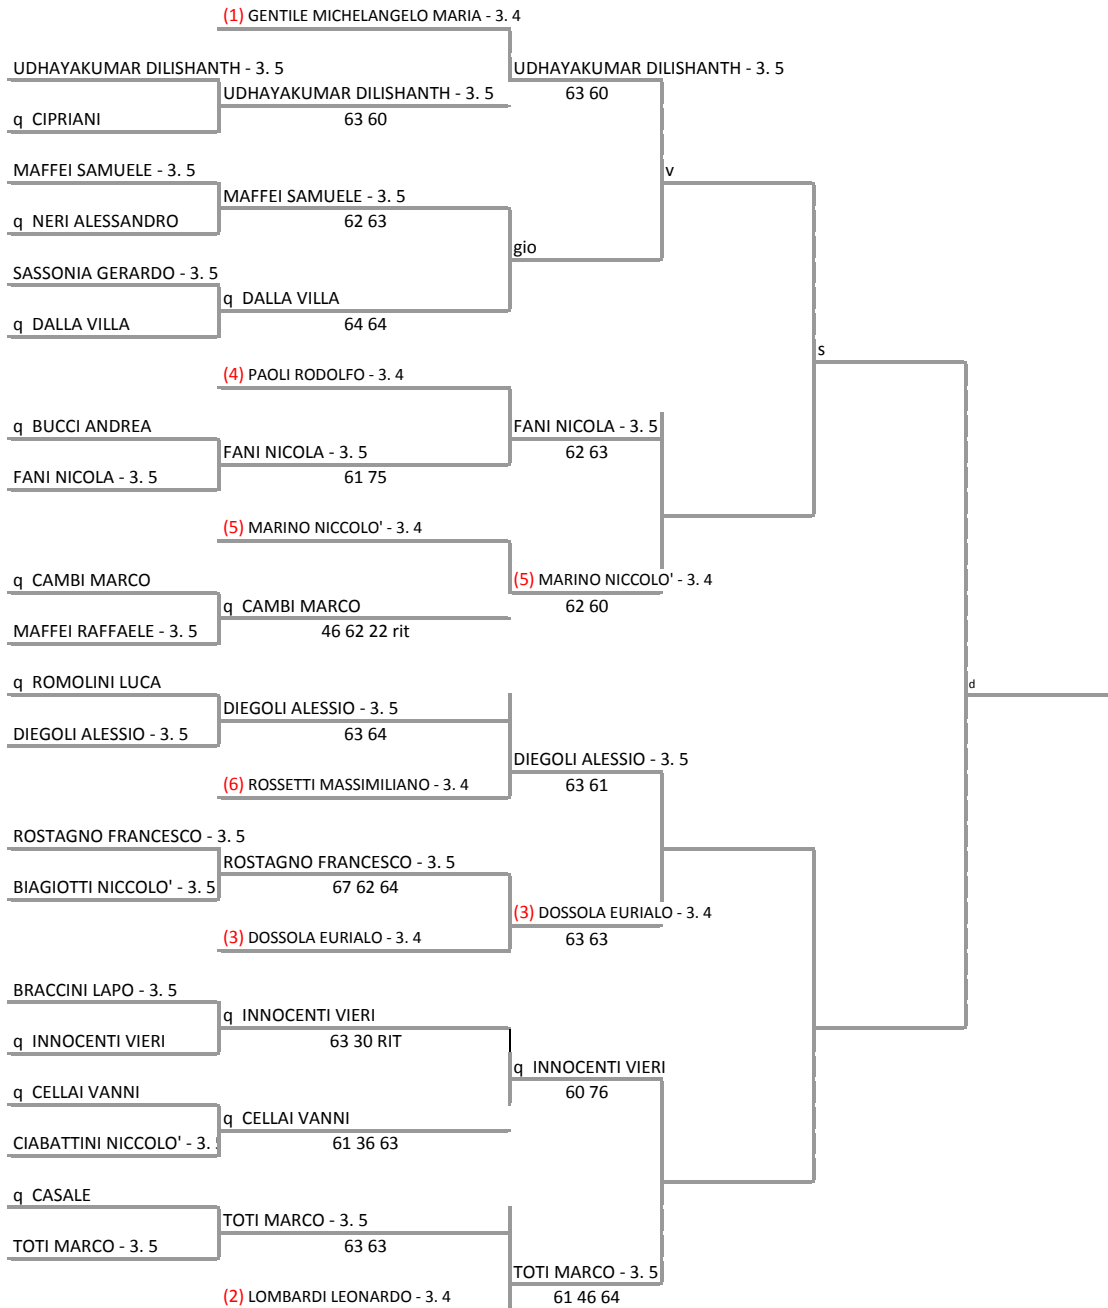

ASD VALLEVERDE - TOS - T. 530 torneo valleverde lim 3.4
torneo 3 cat lim 3.4 - FINALE

30/09/2017 - 15/10/2017 iscritti n° 26

Tabellone compilato il 28/09/2017 alle ore 14:52 e subito esposto
Il Giudice Arbitro: GAT2 ROBERTO FALTERI

Tabellone Torneo by FIT - Sistema Gestione Automatizzata Tornei is licensed under a Creative Commons Attribuzione - Non commerciale - Condividi allo stesso modo 3.0 Italia License