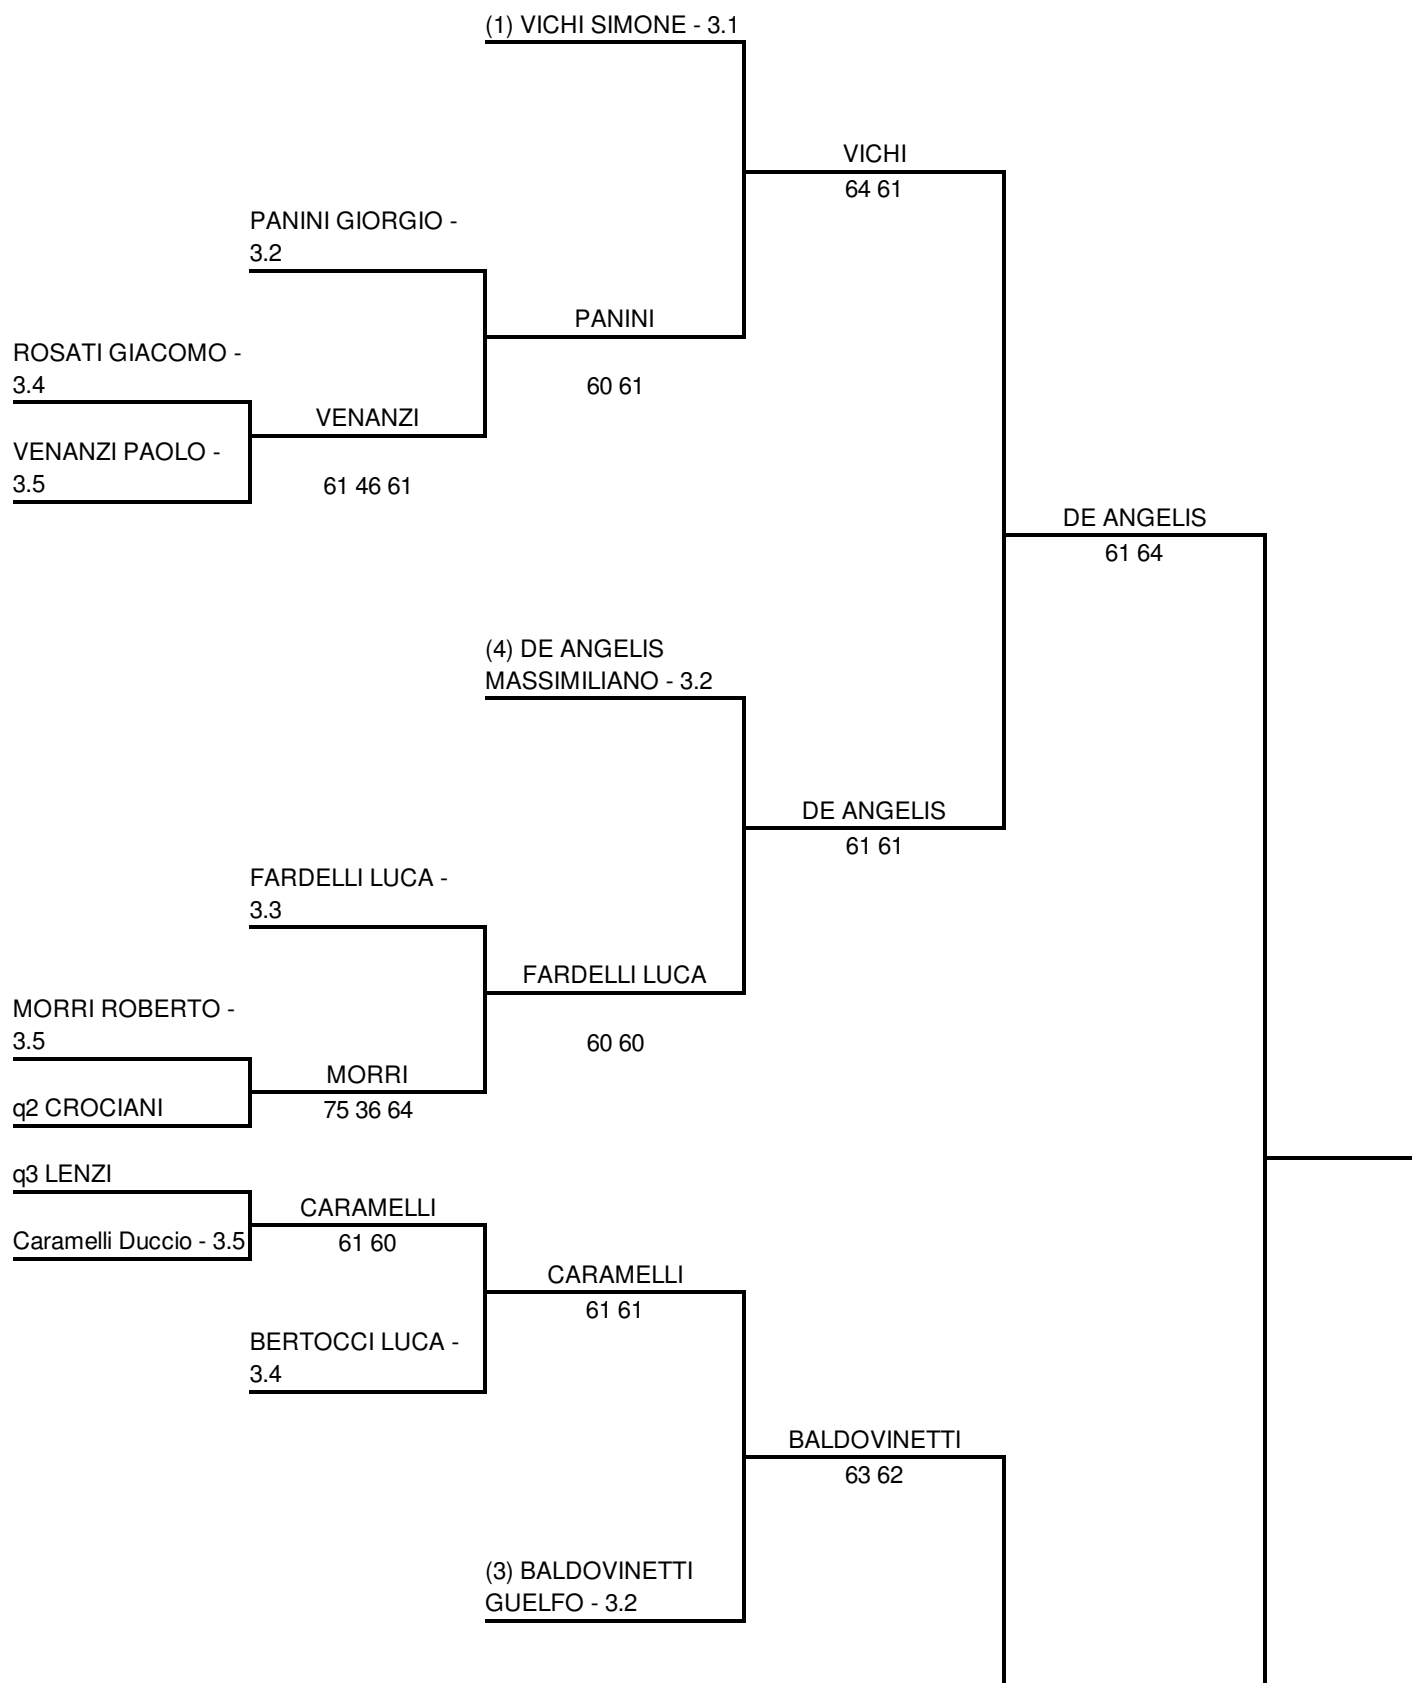

CIRCOLO TENNIS PIANCASTAGNAIO ASSOCIAZIONE SPORTIVA
DILETTANTISTICA - TOS - T. 360 TORNEO 3ª CAT. MASCHILE E
FEMMINILE

Singolare Maschile Open - sezione 2

07/07/2018 - 15/07/2018 iscritti n° 13

Tabellone compilato il 08/07/2018 alle ore 13:34 e subito esposto

Il Giudice Arbitro: GEMINI VALENTINA

q1 BRUGI

PREZZOLINI
SIMONE - 3.5

BRUGI

16 76 76

ERCOLANI SIMONE
- 3.2

ERCOLANI

46 61 62

(2) PARBUONO
GILBERTO - 3.1

PARBUONO

60 60

BALDOVINETTI

62 76