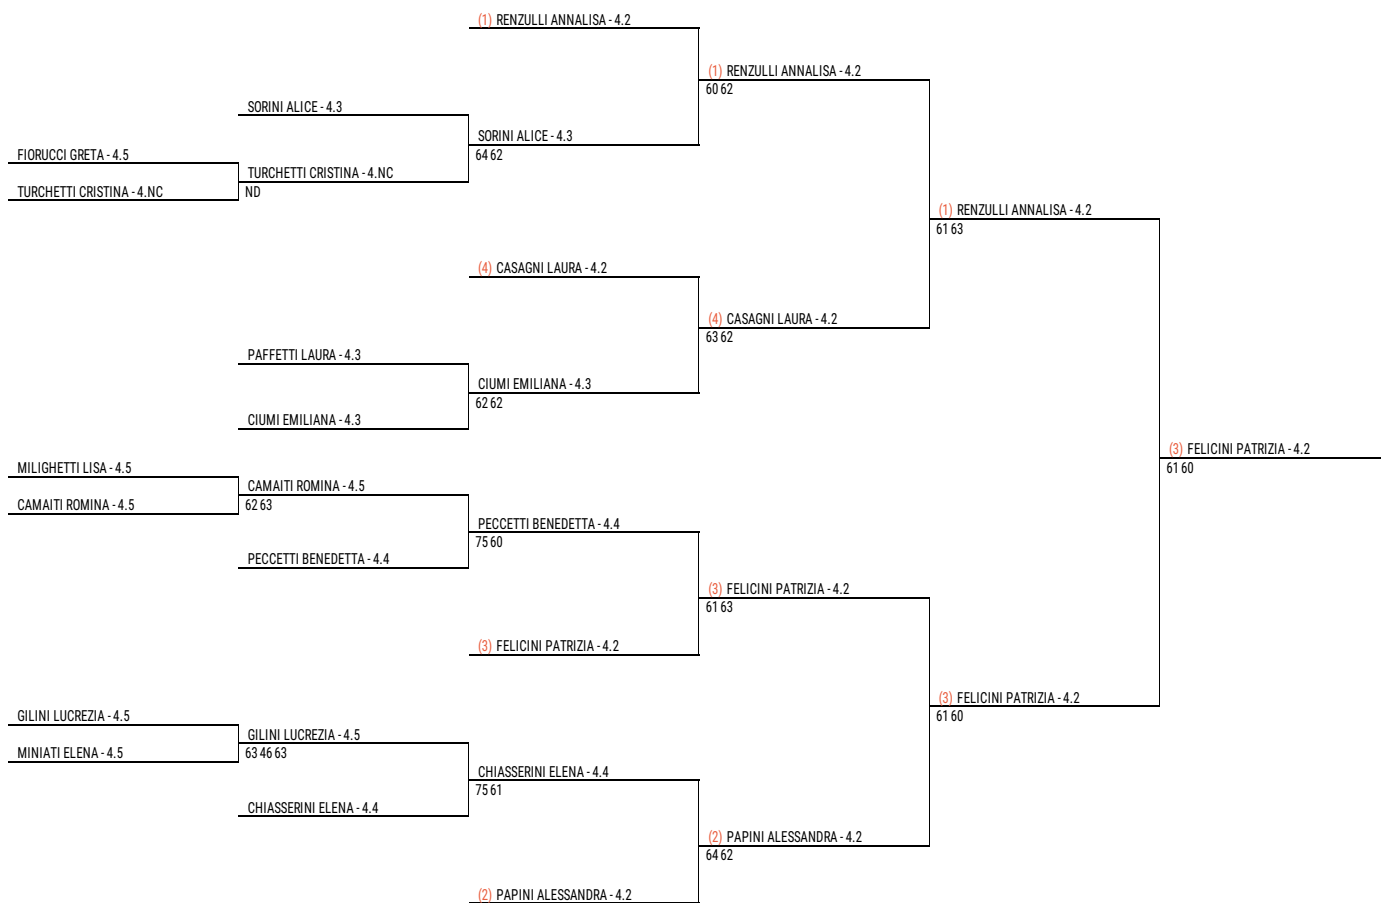

Tennis Club Castiglione A.S.D. - 4a Categoria Tc Castiglione

SINGOLO FEMMINILE - SINGOLARE FEMMINILE - TABELLONE FINALE

121 iscritti

30 Giu - 15 Lug

Giudice Arbitro: **Pianaccioli Giuseppe**

Federazione Italiana Tennis - Sistema Gestione Automatizzata Tornei - Copyright 2012