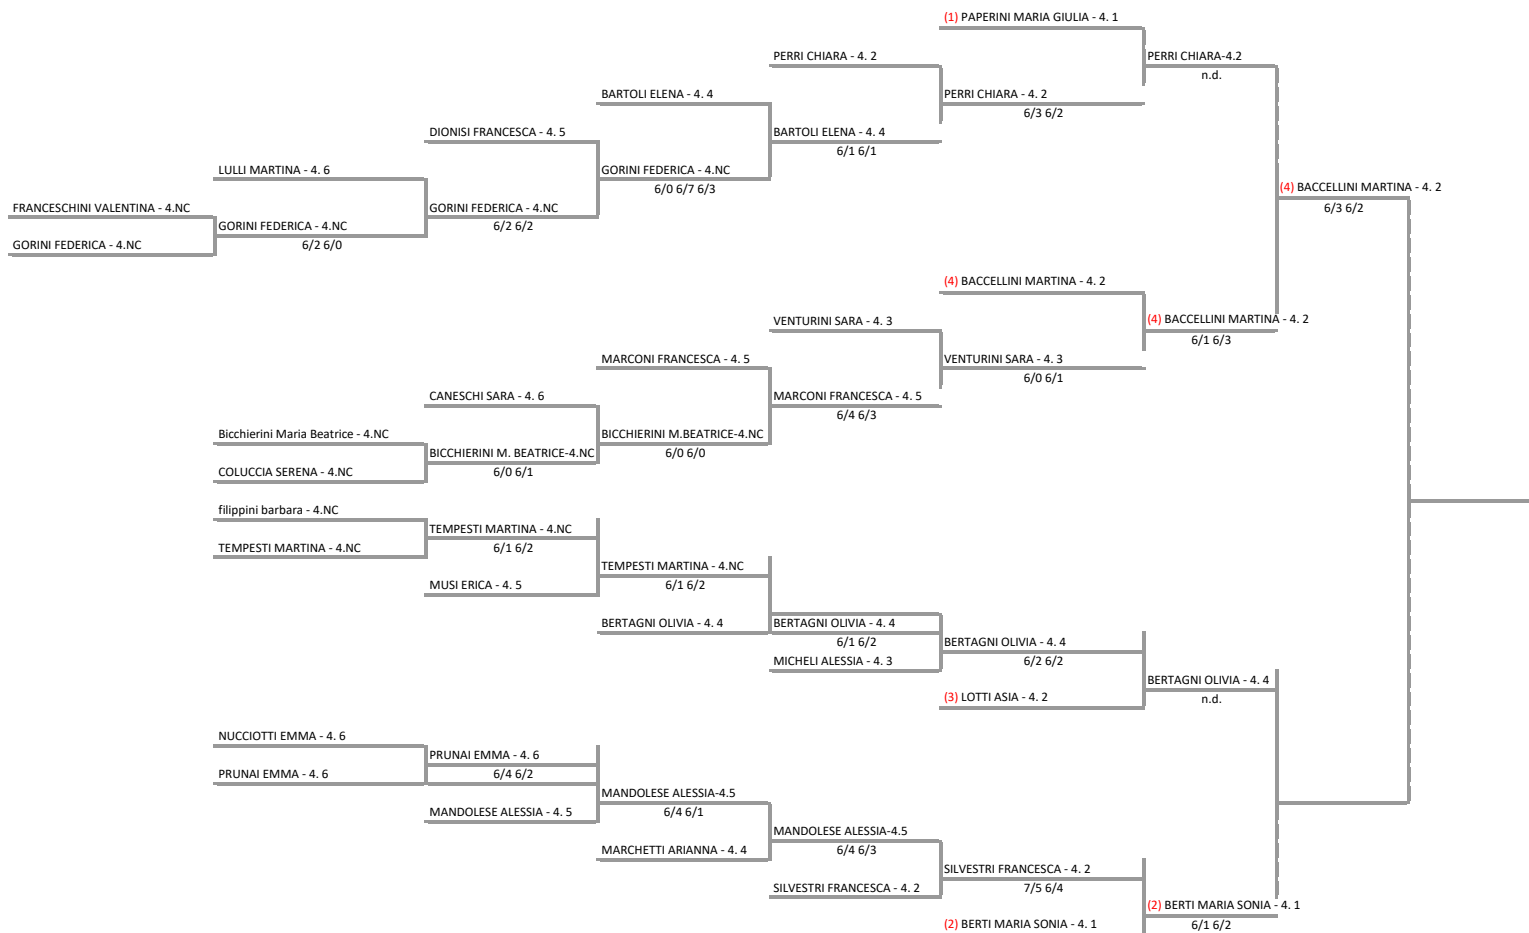

CIRCOLO TENNIS MANTOFLEX SSDARL - TOS - T. 274 Torneo Circolo Mantoflex 4° cat m/f
torneo mantoflex 4 categ singol femm - tabellone unico sing. fem.

01/07/2017 - 12/07/2017 iscritti n° 25

Tabellone compilato il 30/06/2017 alle ore 19:10 e subito esposto
Il Giudice Arbitro: GAT3 DONATELLA NISTRI, GAT2 MONICA BENSI