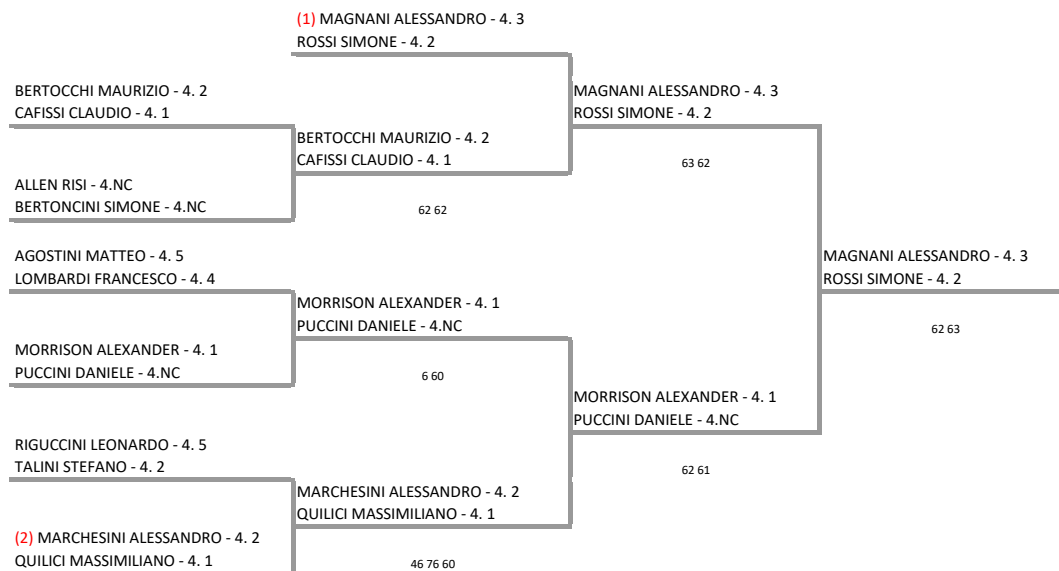

**A.S.D. CIRCOLO TENNIS LUCCA - TOS - T. 351 TORNEO 4° CATEGORIA MASCHILE e FEMMINILE
TORNEO 4° CATEGORIA DOPPIOMASCHILE CIRCUITO APUOVERSILIESE - tabellone doppio**

05/08/2017 - 12/08/2017 iscritti n° 7

**Tabellone confermato il 11/08/2017 alle ore 20:23
compilato il 11/08/2017 alle ore 20:23 e subito esposto**

Il Giudice Arbitro: GAT2 GIUSEPPE FUNEL

Federazione Italiana Tennis - Sistema Gestione Automatizzata Tornei - Copyright 2012