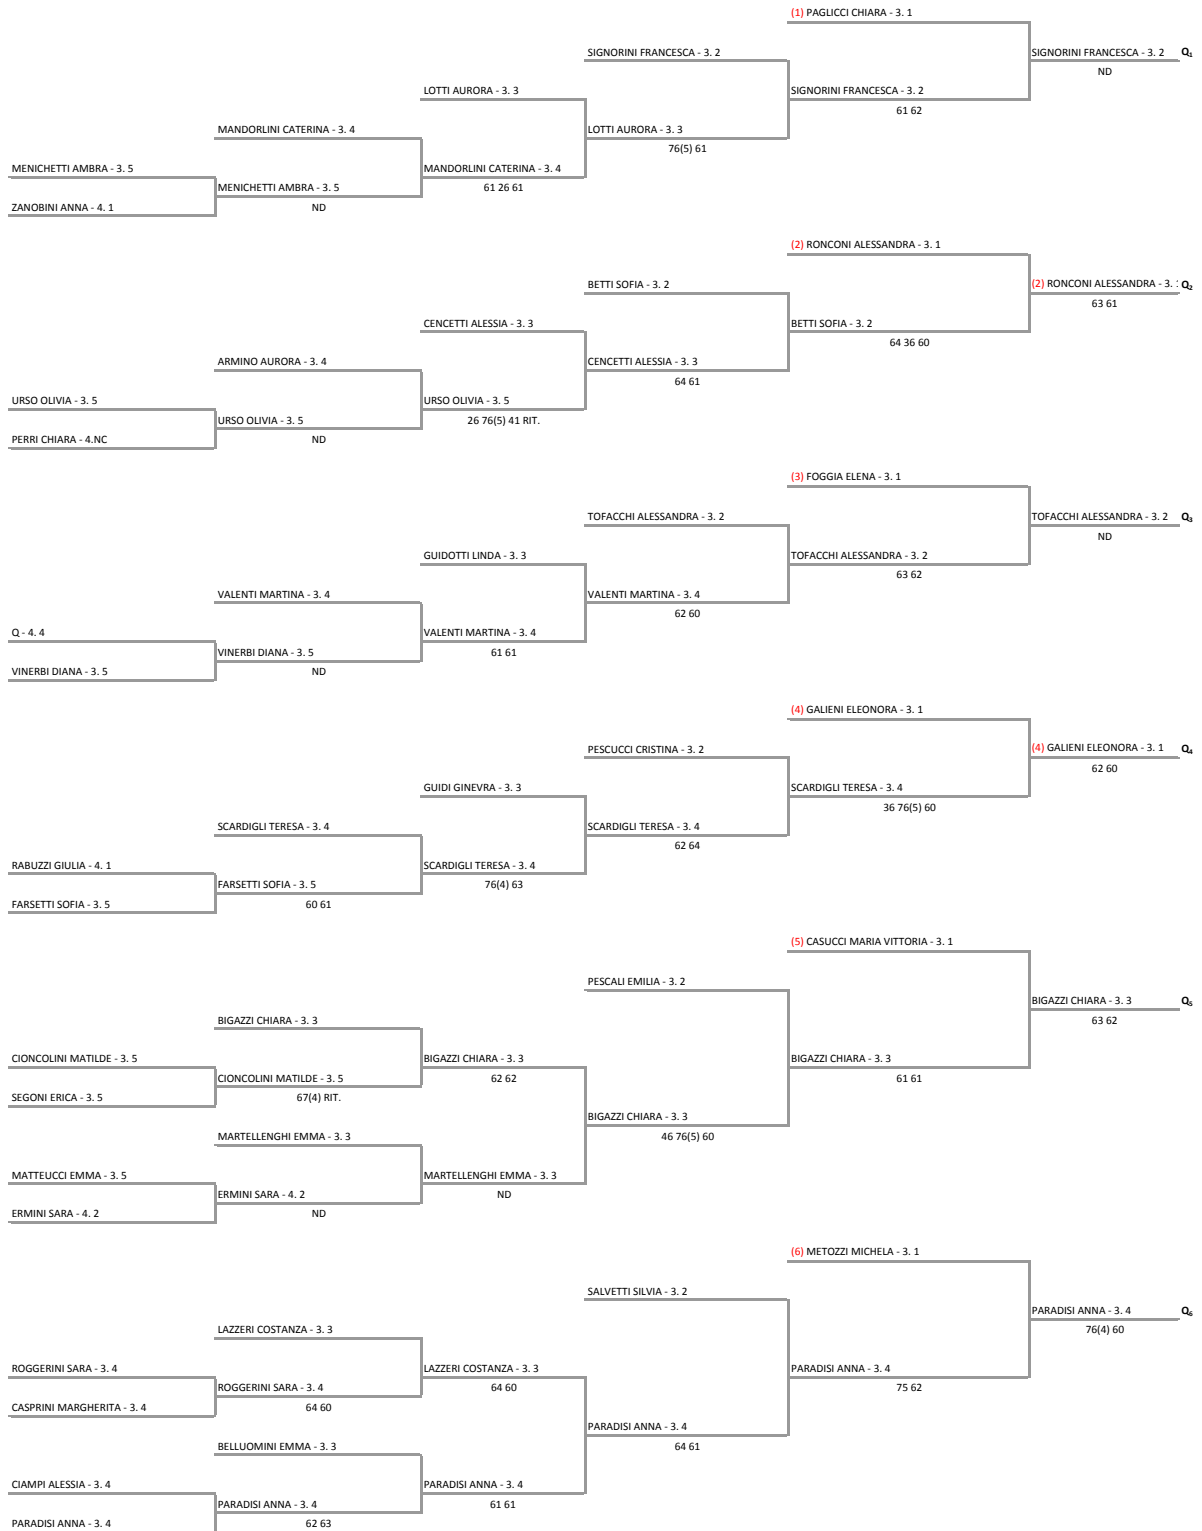

MATCH BALL FIRENZE COUNTRY CLUB SSDARL - Prequalificazioni agli Internazionali BNL d'Italia 2017 - Femminile "XXIX Campionati Toscani Assoluti Indoor"
Singolare Femminile - Prima Sezione

18/02/2017 - 05/03/2017 iscritti n° 80

Tabellone compilato il 17/02/2017 alle ore 08:08 e subito esposto
Il Giudice Arbitro: GAT3 ALFREDO MANETTI

Federazione Italiana Tennis - Sistema Gestione Automatizzata Tornei - Copyright 2012

I tabelloni generati con il Sistema S.G.A.T. possono essere liberamente pubblicati e impaginati in altre forme mantenendo presente e inalterato questo disclaimer.