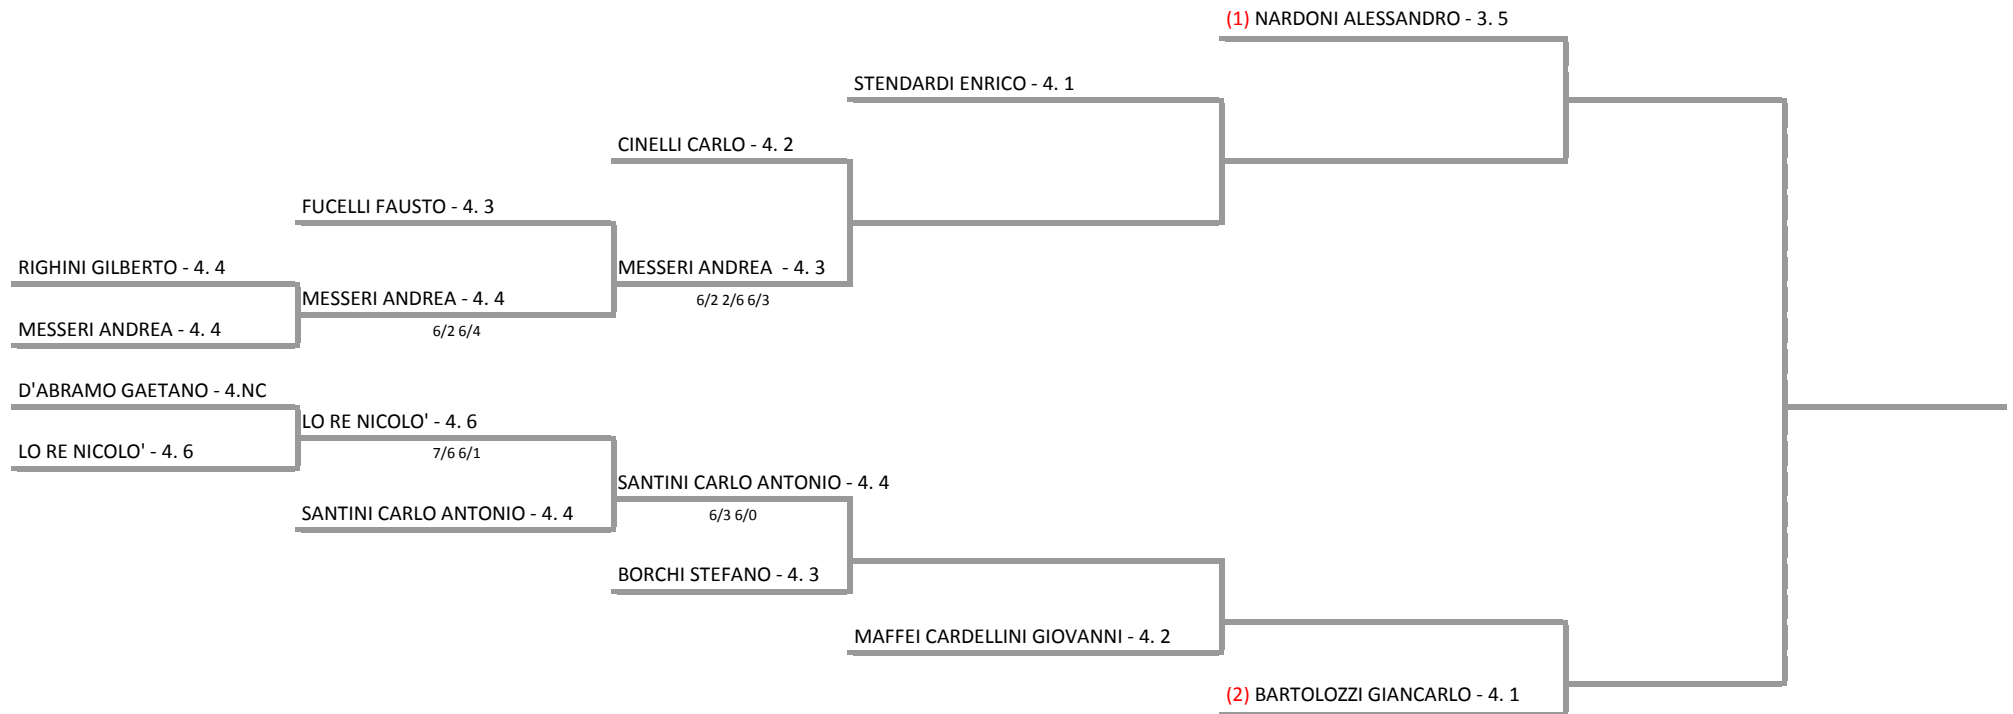

MATCH BALL FIRENZE COUNTRY CLUB SSDARL - TOS - T. 65 CAMPIONATI REGIONALI VETERANI INDOOR 2017

Sing. Over 60 - Sezione Finale

18/03/2017 - 26/03/2017 iscritti n° 12

Tabellone compilato il 16/03/2017 alle ore 18:14 e subito esposto

Il Giudice Arbitro: GAT2 PAOLO LAPINI

Federazione Italiana Tennis - Sistema Gestione Automatizzata Tornei - Copyright 2012

I tabelloni generati con il Sistema S.G.A.T. possono essere liberamente pubblicati e impaginati in altre forme mantenendo presente e inalterato questo disclaimer.

Tabellone Torneo by FIT - Sistema Gestione Automatizzata Tornei is licensed under a Creative Commons Attribuzione - Non commerciale - Condividi allo stesso modo 3.0 Italia License