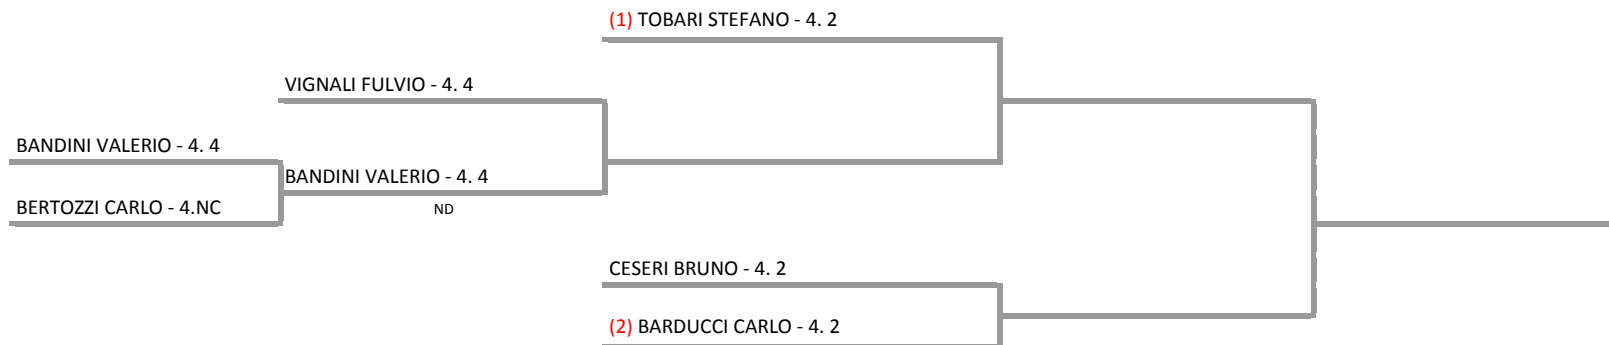

MATCH BALL FIRENZE COUNTRY CLUB SSDARL - TOS - T. 65 CAMPIONATI REGIONALI VETERANI INDOOR 2017

Sing. Over 65 - Sezione finale

18/03/2017 - 26/03/2017 iscritti n° 6

Tabellone compilato il 17/03/2017 alle ore 16:38 e subito esposto

Il Giudice Arbitro: GAT2 PAOLO LAPINI

Federazione Italiana Tennis - Sistema Gestione Automatizzata Tornei - Copyright 2012

I tabelloni generati con il Sistema S.G.A.T. possono essere liberamente pubblicati e impaginati in altre forme mantenendo presente e inalterato questo disclaimer.

Tabellone Torneo by FIT - Sistema Gestione Automatizzata Tornei is licensed under a Creative Commons Attribuzione - Non commerciale - Condividi allo stesso modo 3.0 Italia License