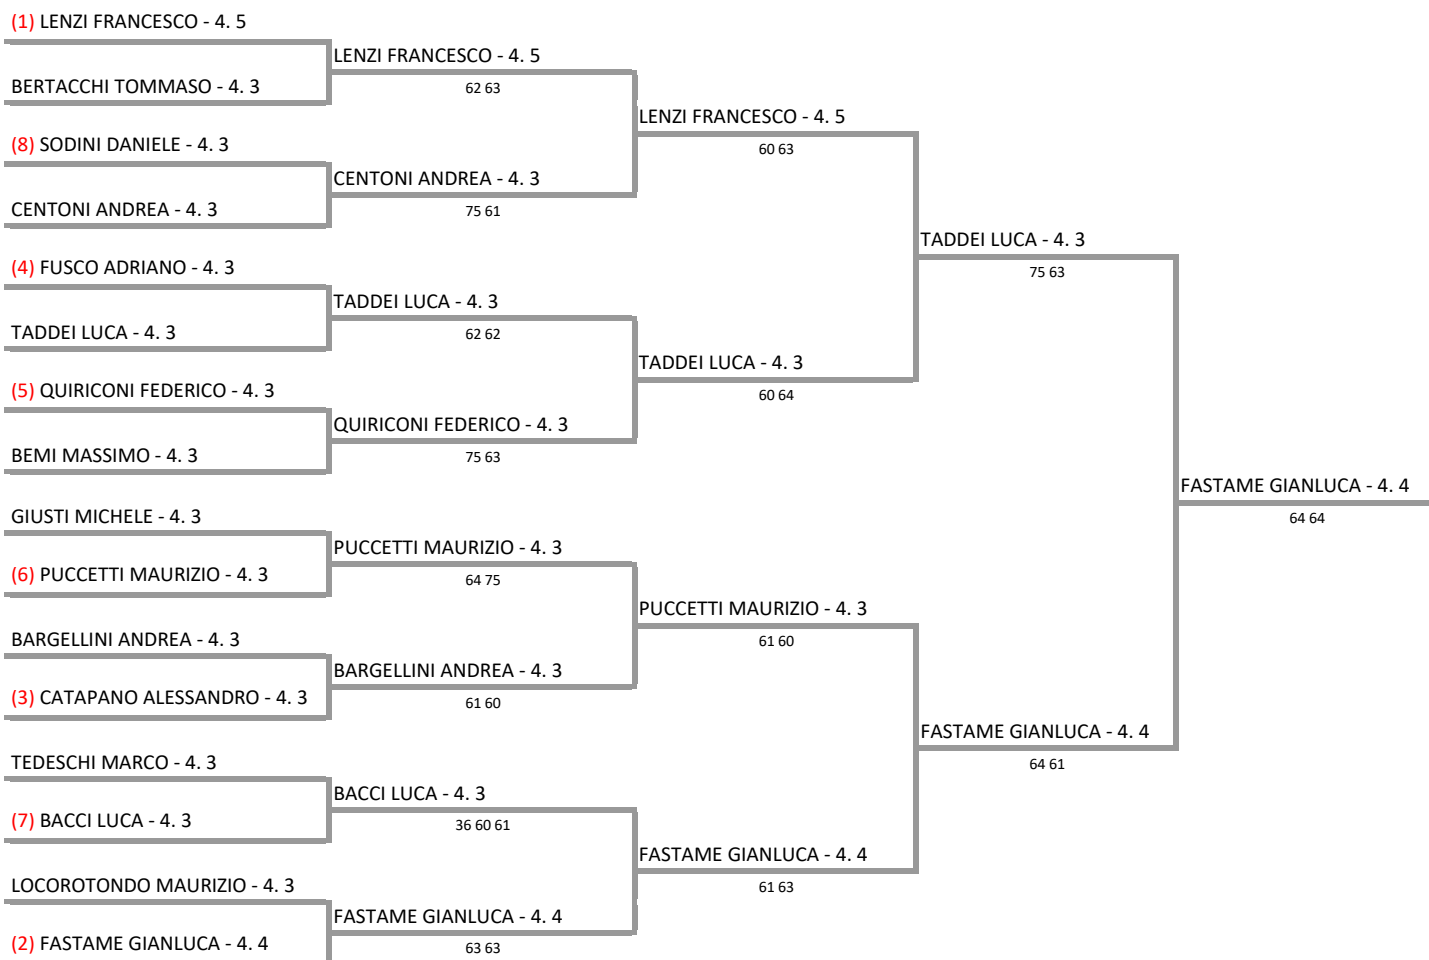

**A.S.D. CIRCOLO TENNIS APUA - TOS - T. 541 Master Circuito del Mare e Circuito ApuoVersiliense
CIRCUITO DEL MARE M - 4.5 - 4.1**

07/10/2017 - 15/10/2017 iscritti n° 16

**Tabellone confermato il 09/10/2017 alle ore 18:04
compilato il 09/10/2017 alle ore 18:04 e subito esposto
Il Giudice Arbitro: GAT2 ADRIANO MATTIUCCI**