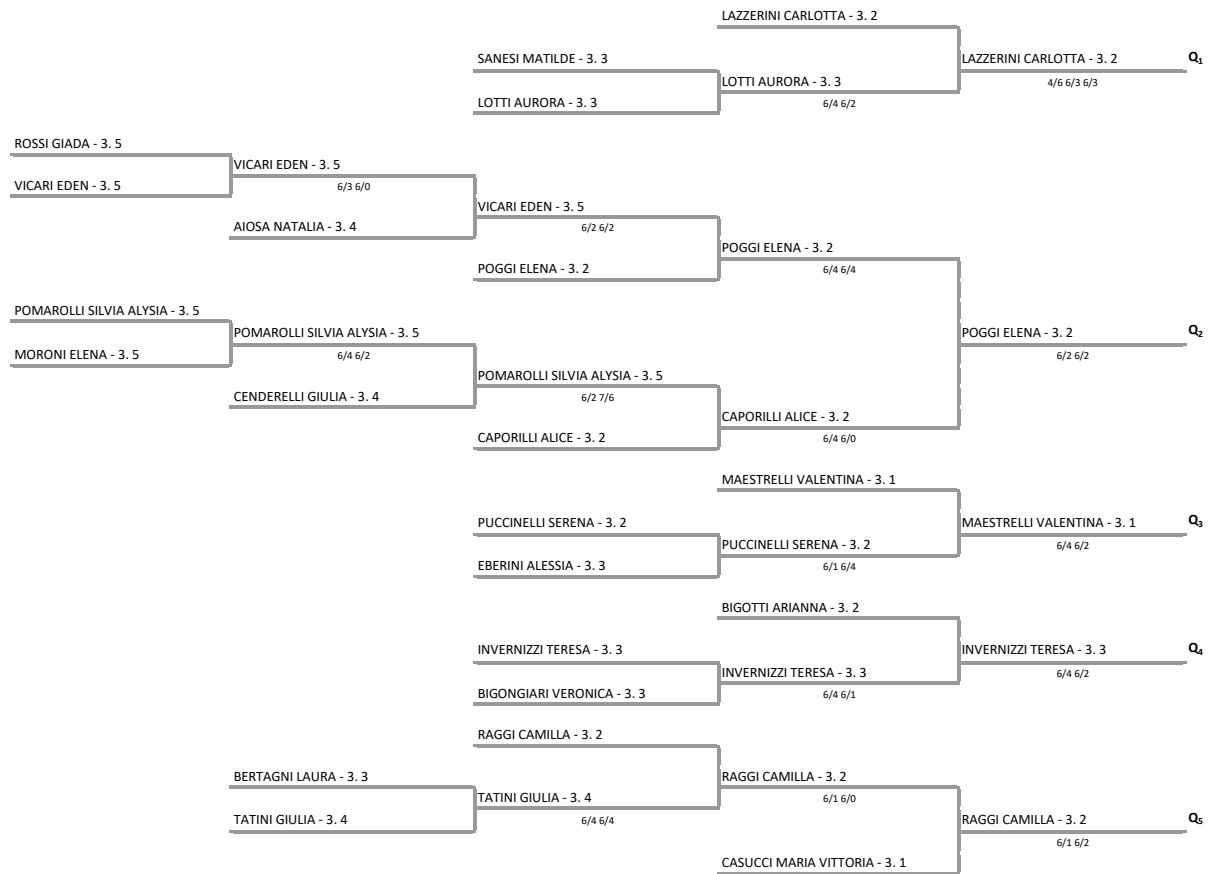

A.S.D. JUNIOR TENNIS M.NA CARRARA - TOS - T. 110 TORNEO OPEN
SINGOLARE FEMMINILE - SEZ 1

15/04/2017 - 23/04/2017 iscritti n° 21

Tabellone confermato il 16/04/2017 alle ore 19:34
compilato il 16/04/2017 alle ore 19:34 e subito esposto
Il Giudice Arbitro: GAT2 FRANCESCO SIMONELLI