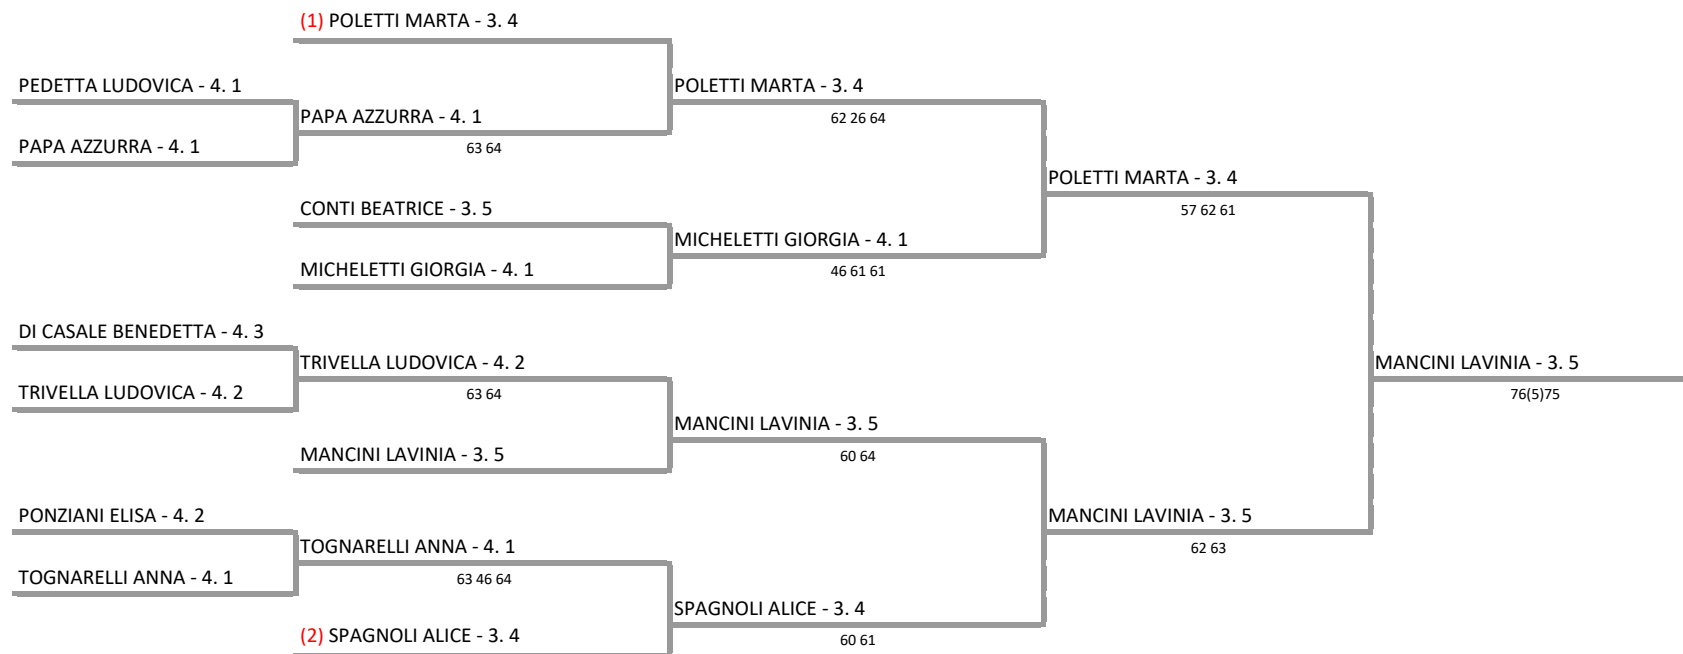

ASD CALCETTO TENNIS LIDO - TOS - T. 354 SUPER SLAM TOSCANA U/12, U/14
 SUPER SLAM U.14 FEMM. - 43 42 41 35 34

08/07/2017 - 16/07/2017 iscritti n° 11

Tabellone confermato il 09/07/2017 alle ore 19:01
 compilato il 09/07/2017 alle ore 19:01 e subito esposto
 Il Giudice Arbitro: GAT2 SERGIO SANI

mer.
o modo 3.0 Italia