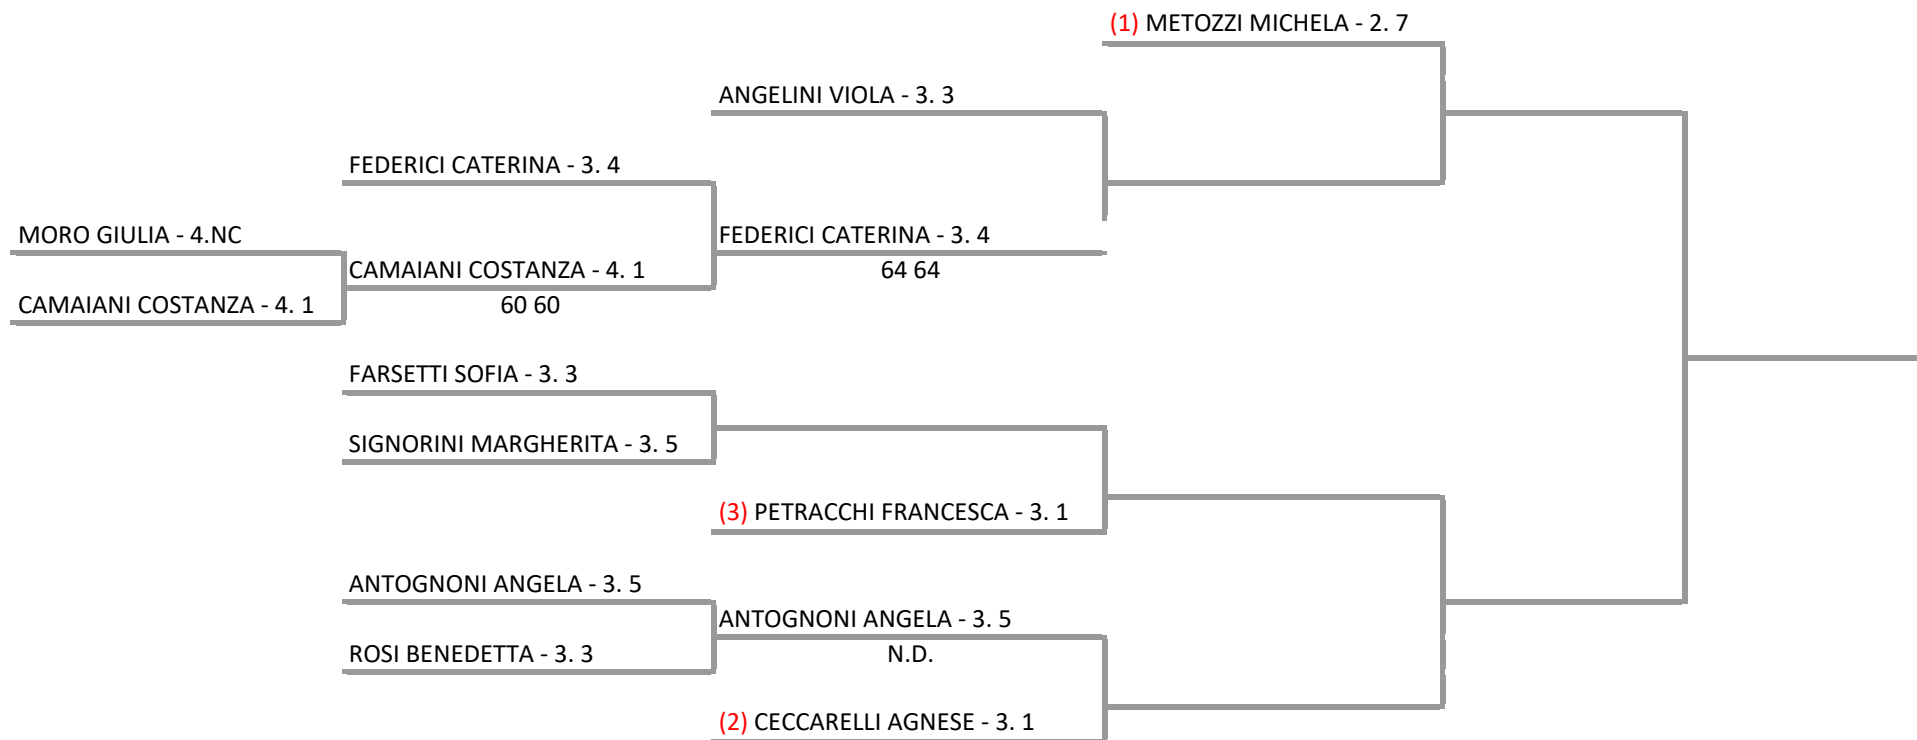

CIRCOLO TENNIS GIOTTO A.S.D. - TOS - T. 5 Ct Giotto under 12-14-16 m/f - Discovery Open Qualification Event  
CT Giotto - Under 16 Femminile - Tabellone U16 F

11/01/2018 - 21/01/2018 iscritti n° 11

Tabellone confermato il 10/01/2018 alle ore 11:56  
compilato il 10/01/2018 alle ore 11:56 e subito esposto  
Il Giudice Arbitro: GAT2 FABIO GIULIATTINI