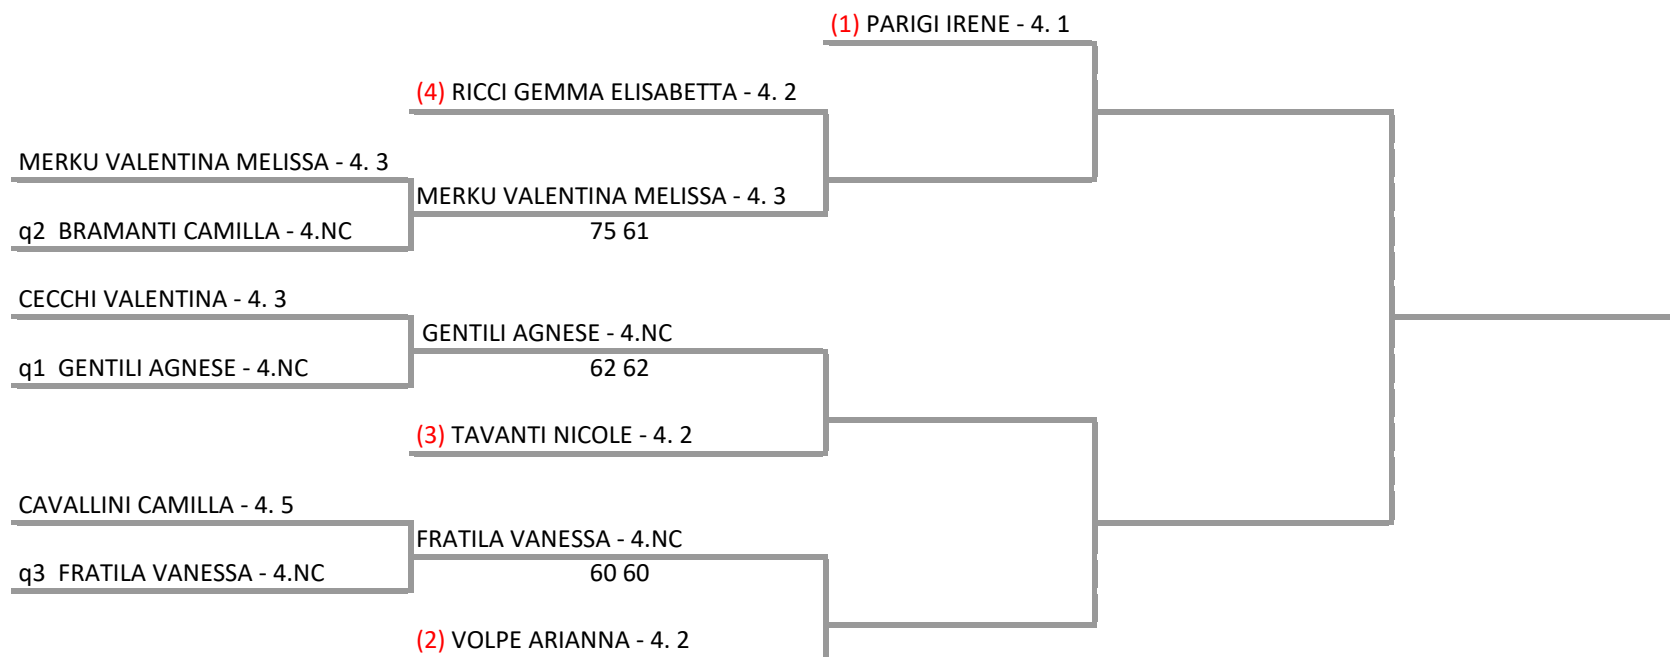

CIRCOLO TENNIS GIOTTO A.S.D. - TOS - T. 5 Ct Giotto under 12-14-16 m/f - Discovery Open Qualification Event  
CT Giotto - Under 12 Femminile - Tabellone Finale

11/01/2018 - 21/01/2018 iscritti n° 10

Tabellone confermato il 10/01/2018 alle ore 12:16  
compilato il 10/01/2018 alle ore 12:16 e subito esposto  
Il Giudice Arbitro: GAT2 FABIO GIULIATTINI