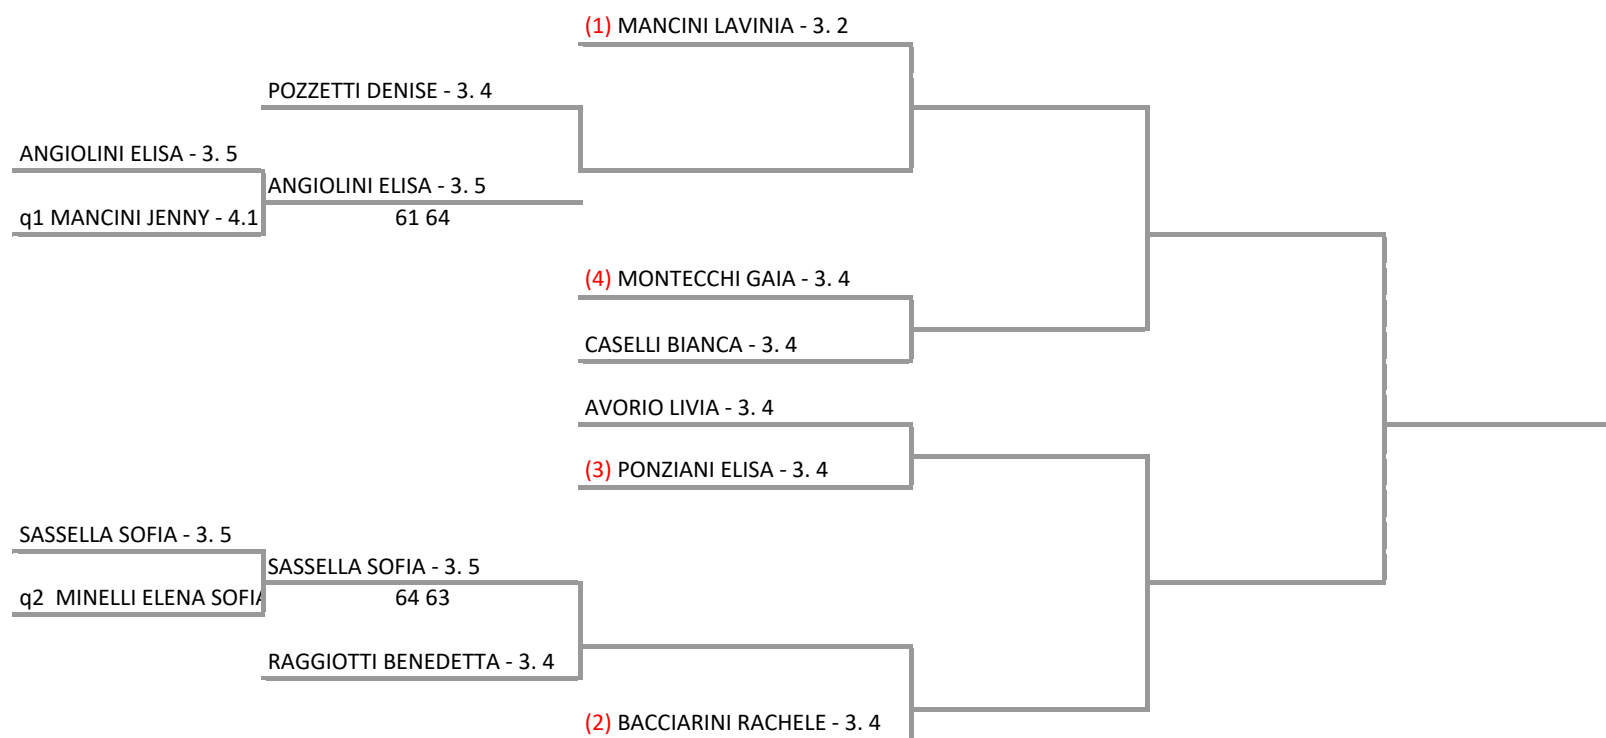

CIRCOLO TENNIS GIOTTO A.S.D. - TOS - T. 5 Ct Giotto under 12-14-16 m/f - Discovery Open Qualification Event
CT Giotto - Under 14 Femminile - Tabellone Finale

11/01/2018 - 21/01/2018 iscritti n° 12

Tabellone confermato il 10/01/2018 alle ore 12:26
compilato il 10/01/2018 alle ore 12:26 e subito esposto

Il Giudice Arbitro: GAT2 FABIO GIULIATTINI

Federazione Italiana Tennis - Sistema Gestione Automatizzata Tornei - Copyright 2012

I tabelloni generati con il Sistema S.G.A.T. possono essere liberamente pubblicati e impaginati in altre forme mantenendo presente e inalterato questo disclaimer.

Tabellone Torneo by FIT - Sistema Gestione Automatizzata Tornei is licensed under a Creative Commons Attribuzione - Non commerciale - Condividi allo stesso modo 3.0 Italia License