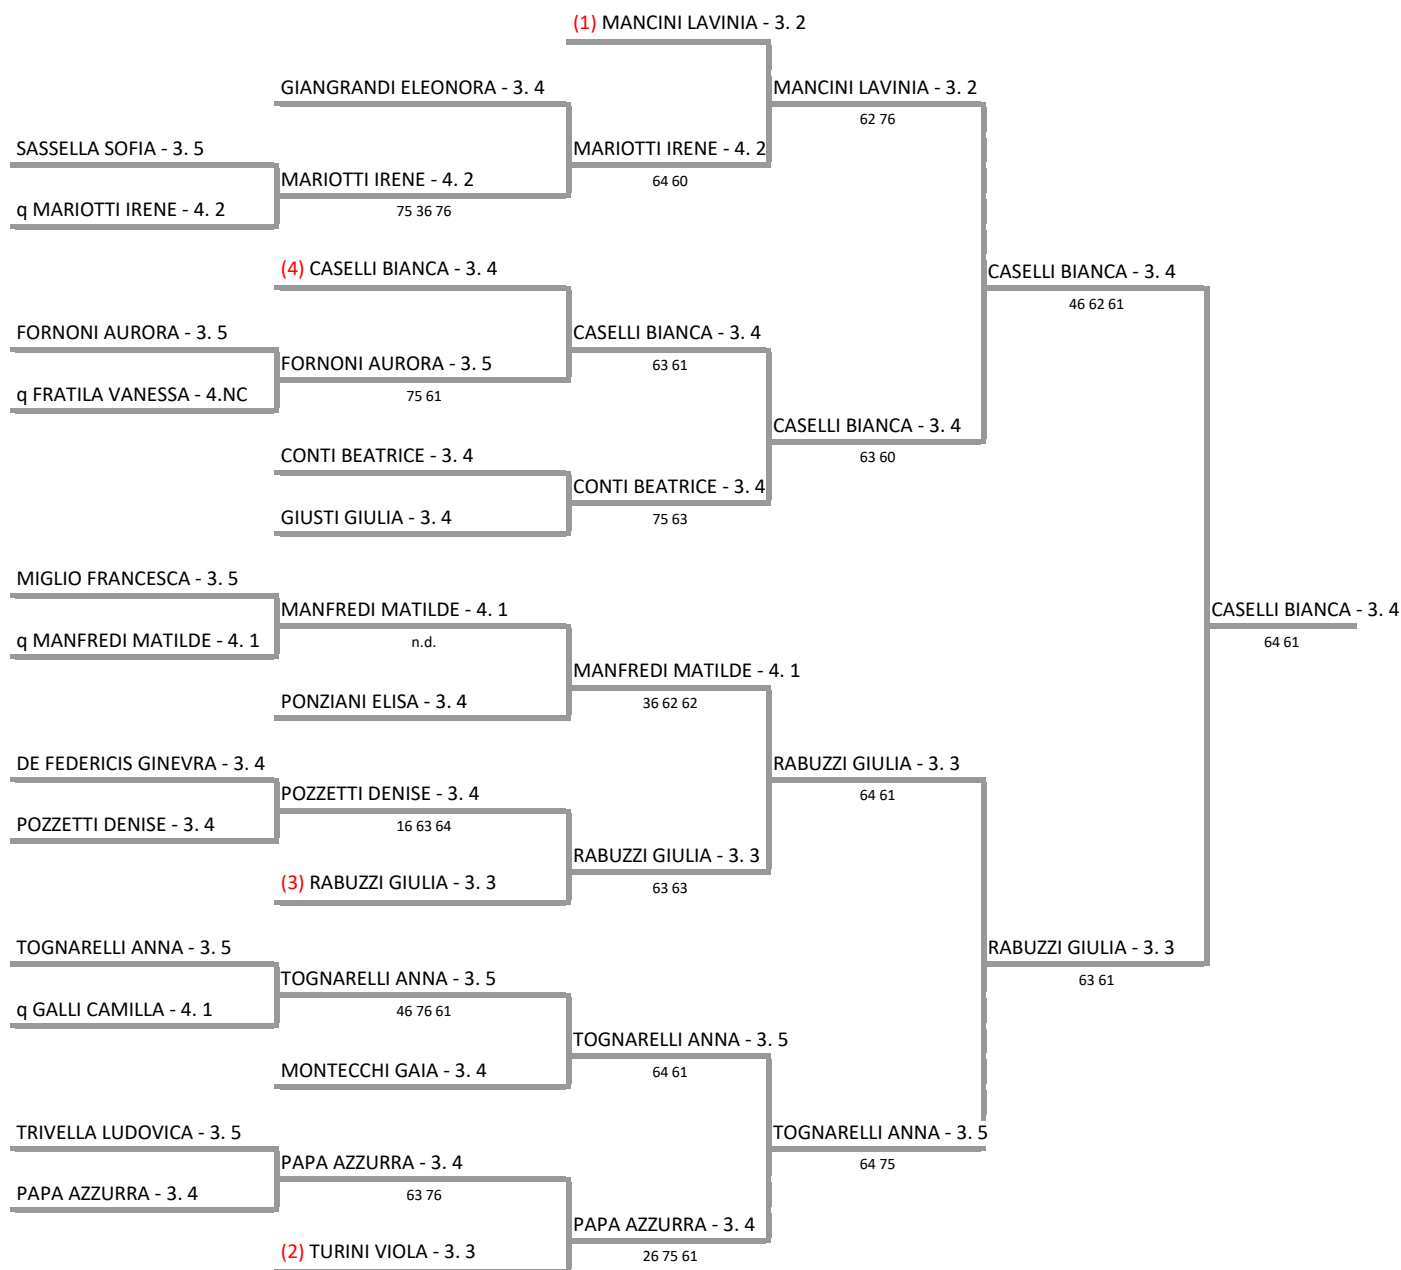

SSD ARL CENTRO SPORTIVO TADDEI - TOS - T. 2 SUPER SLAM UNDER 14 MF

SUPER SLAM UNDER 14 FEMMINILE - 35 - 32

04/01/2018 - 14/01/2018 iscritti n° 21

compilato il 08/01/2018 alle ore 16:04 e subito esposto

Il Giudice Arbitro: GAT2 ADRIANO MATTIUCCI