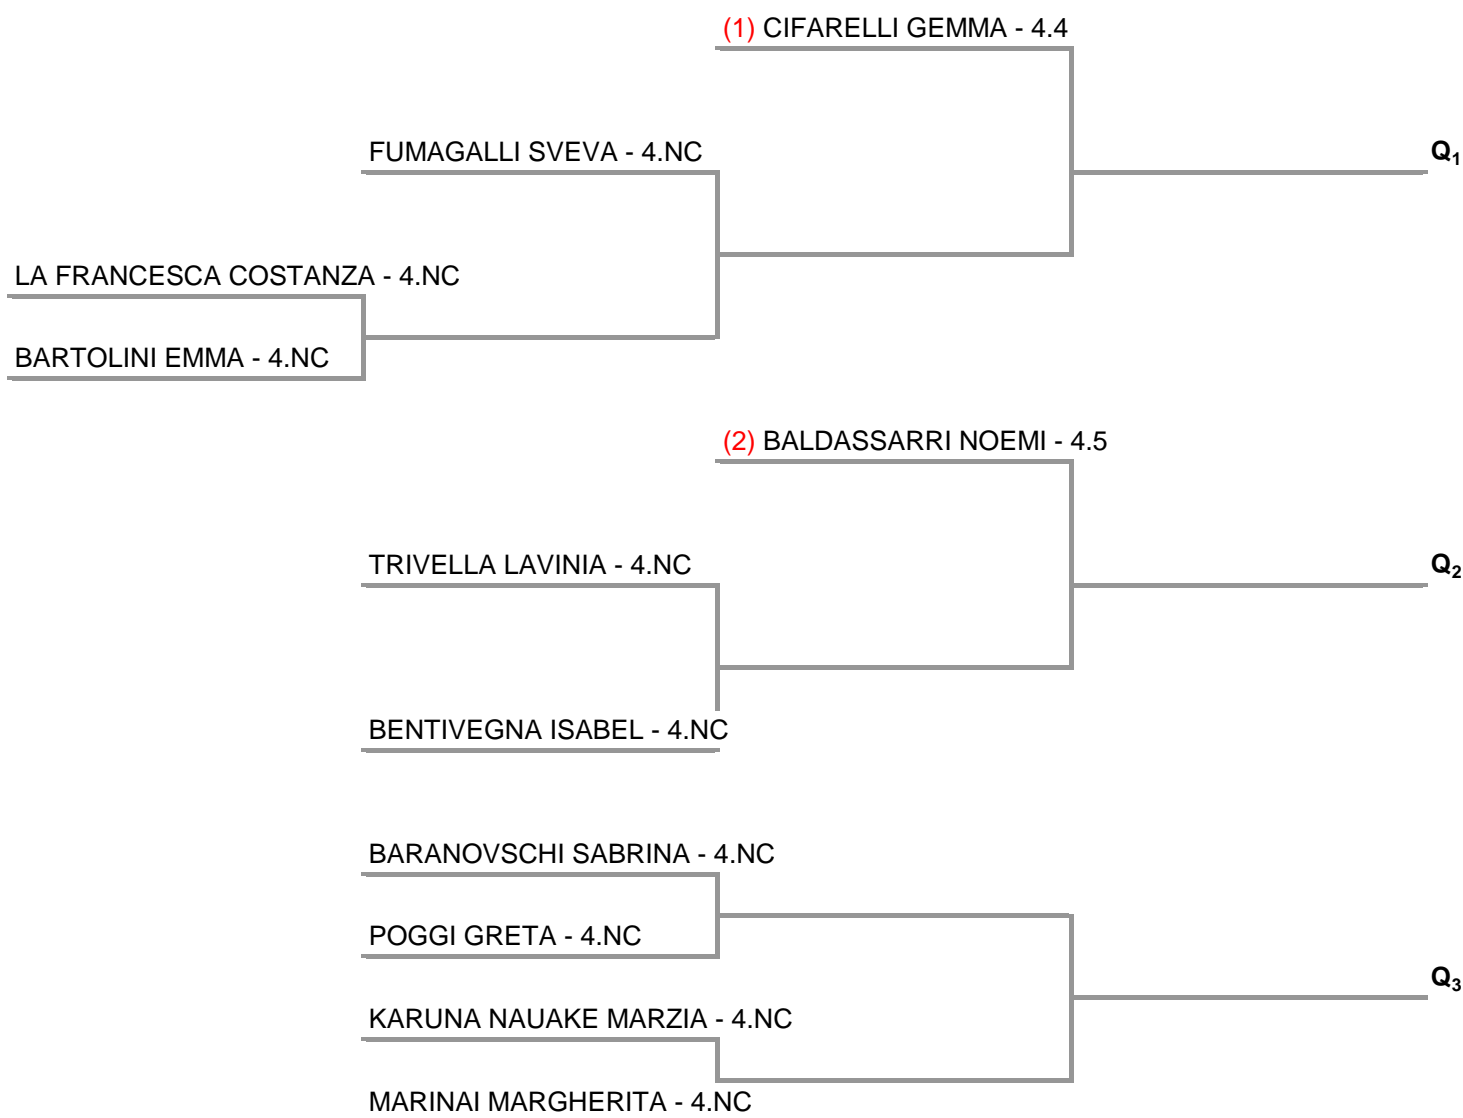

2 - 6 gennaio 2019

iscritti n° 11

Tabellone esposto:
1/01/2019 ore 12:00
IL GIUDICE ARBITRO

TESTE DI SERIE
(1) CIFARELLI GEMMA - 4.4
(2) BALDASSARRI NOEMI - 4.5