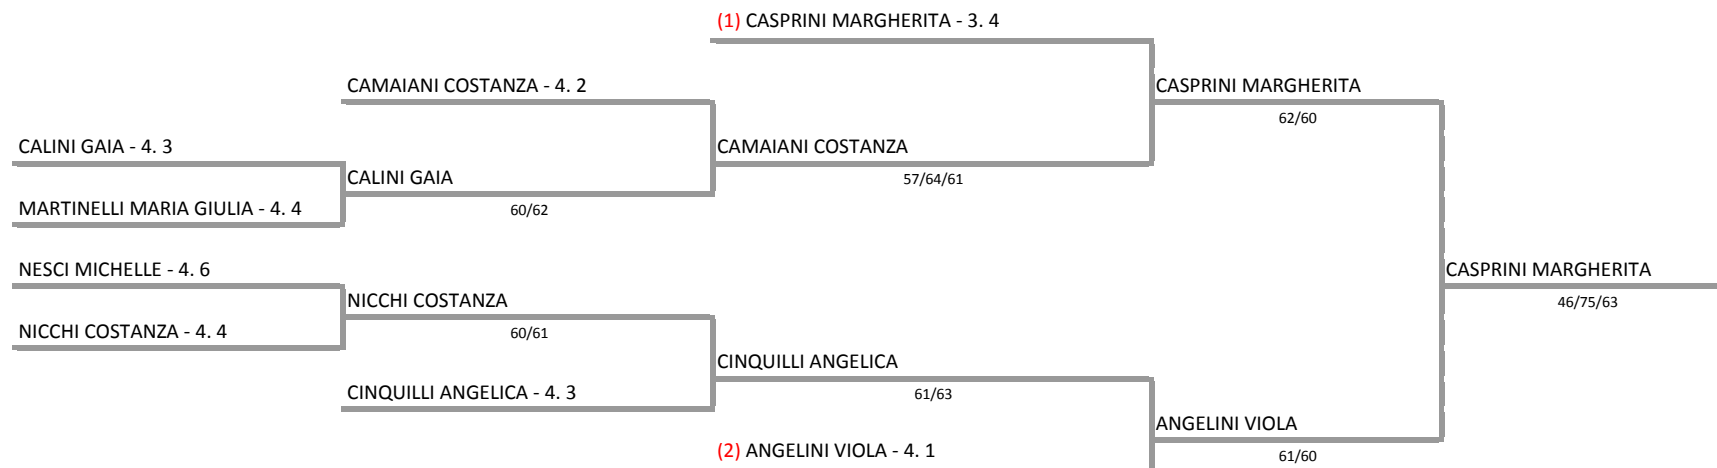

**ASD SAN GIUSEPPE CT SANSEPOLCRO - TOS - T. 45 TORNEO UNDER 12/14/16 Maschile e Femminile  
Singolare Under 16 Femminile - Tabellone Principale**

**11/03/2017 - 19/03/2017 iscritti n° 8**

**Tabellone compilato il 10/03/2017 alle ore 13:14 e subito esposto  
Il Giudice Arbitro: GAT2 MATTIA MANNESCHI**