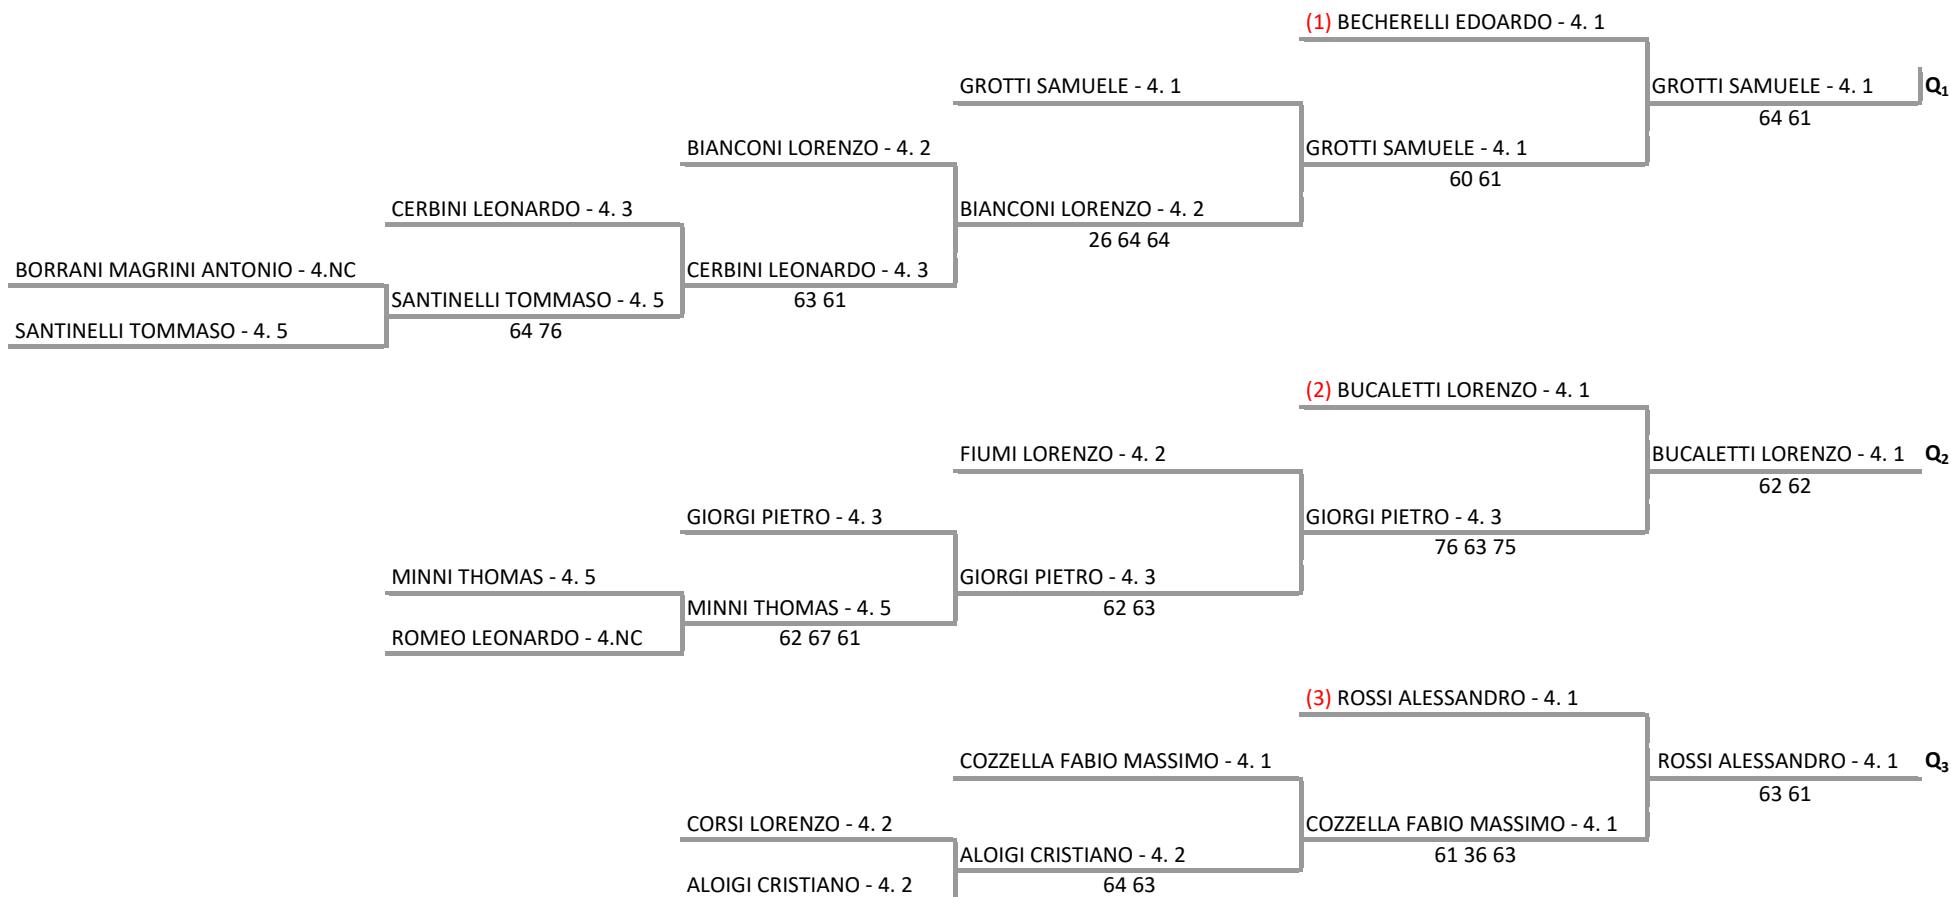

CIRCOLO TENNIS GIOTTO A.S.D. - TOS - T. 5 Ct Giotto under 12-14-16 m/f - Discovery Open Qualification Event
CT Giotto - Under 16 Maschile - Tabellone Qualificazione

11/01/2018 - 21/01/2018 iscritti n° 15

Tabellone confermato il 10/01/2018 alle ore 17:03
compilato il 10/01/2018 alle ore 17:03 e subito esposto
Il Giudice Arbitro: GAT2 FABIO GIULIATTINI

Federazione Italiana Tennis - Sistema Gestione Automatizzata Tornei - Copyright 2012