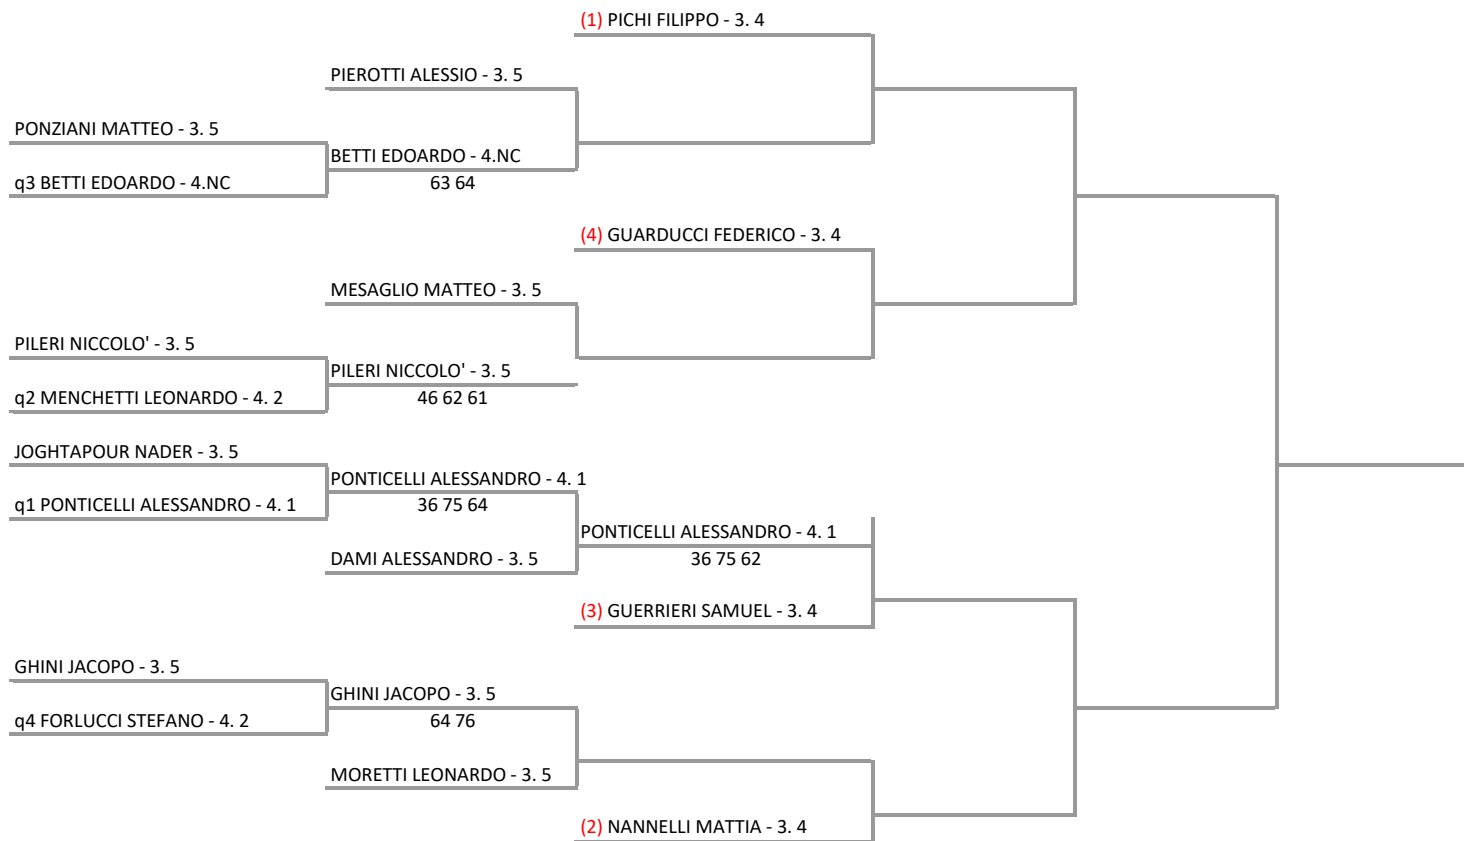

CIRCOLO TENNIS GIOTTO A.S.D. - TOS - T. 5 Ct Giotto under 12-14-16 m/f - Discovery Open Qualification Event
CT Giotto - Under 14 Maschile - Tabellone Finale

11/01/2018 - 21/01/2018 iscritti n° 16

Tabellone compilato il 09/01/2018 alle ore 23:39 e subito esposto
 Il Giudice Arbitro: GAT2 FABIO GIULIATTINI