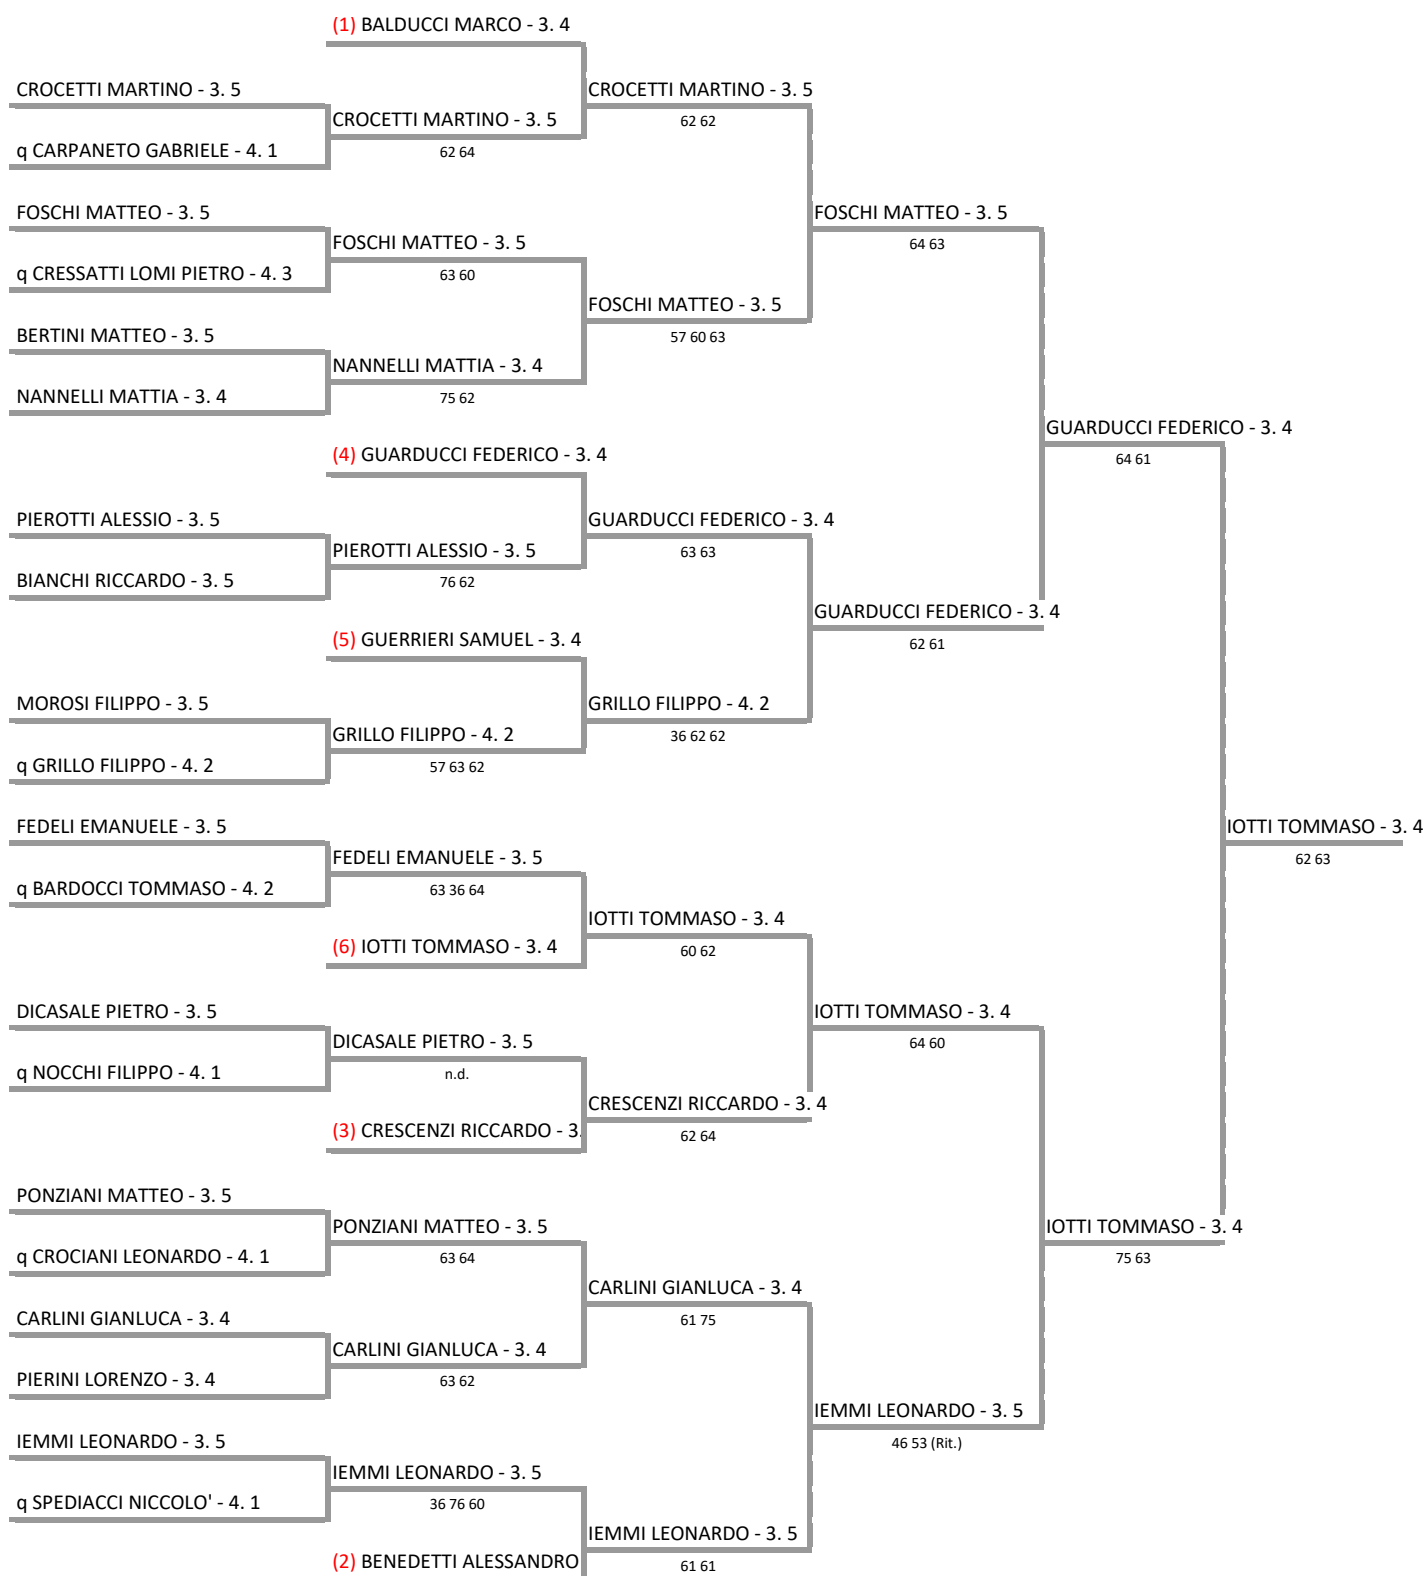

SSD ARL CENTRO SPORTIVO TADDEI - TOS - T. 2 SUPER SLAM UNDER 14 MF
 SUPER SLAM UNDER 14 MASCHILE - 35 34

04/01/2018 - 14/01/2018 iscritti n° 26

Il Giudice Arbitro: GAT2 ADRIANO MATTIUCCI

Federazione Italiana Tennis - Sistema Gestione Automatizzata Tornei - Copyright 2012