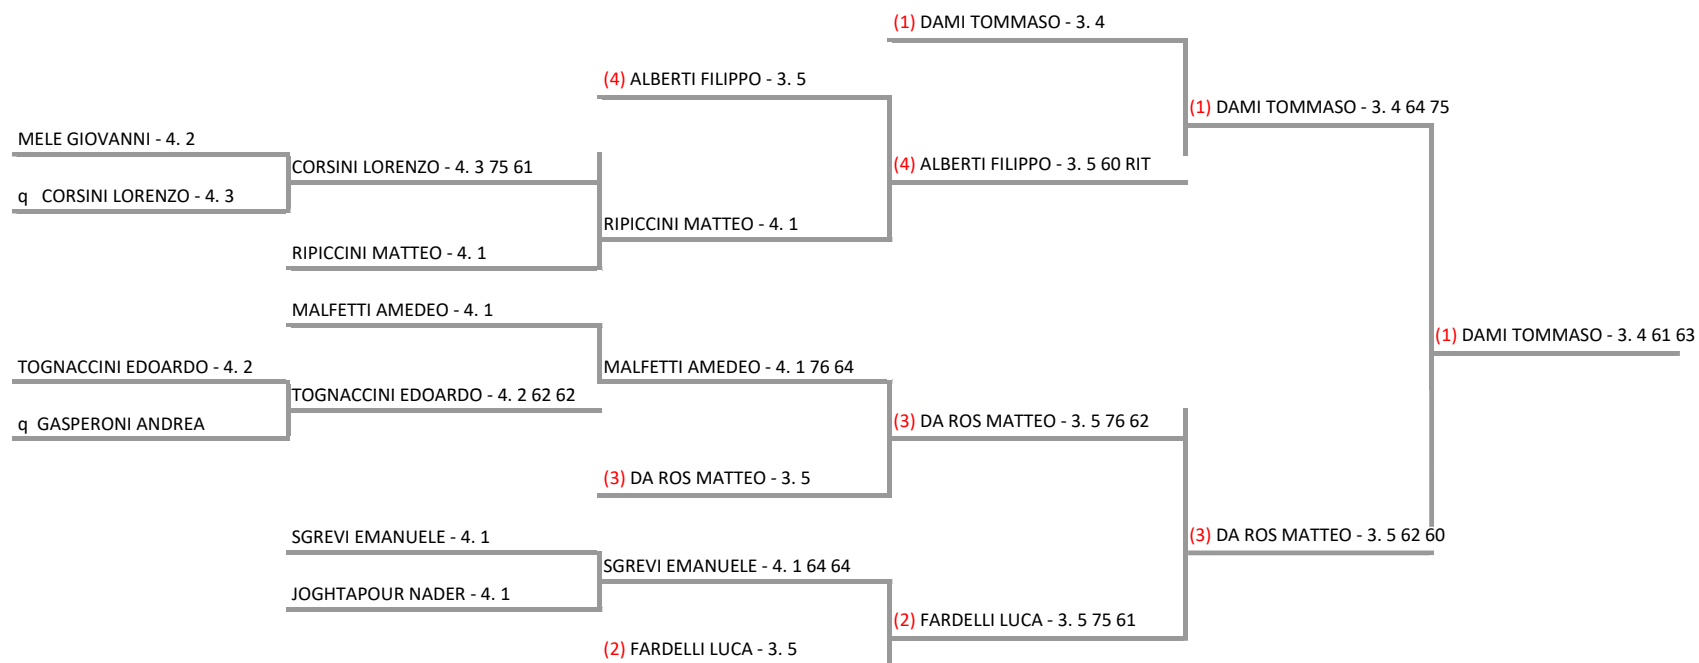

TENNIS CLUB SINALUNGA A.S.D. - torneo U 10 12 14 16 M/F
SINGOLARE UNDER 16 MASCHILE - FINALE

04/02/2017 - 12/02/2017 iscritti n° 12

Tabellone compilato il 03/02/2017 alle ore 17:13 e subito esposto
Il Giudice Arbitro: GAT2 CLAUDIO CROCIANI