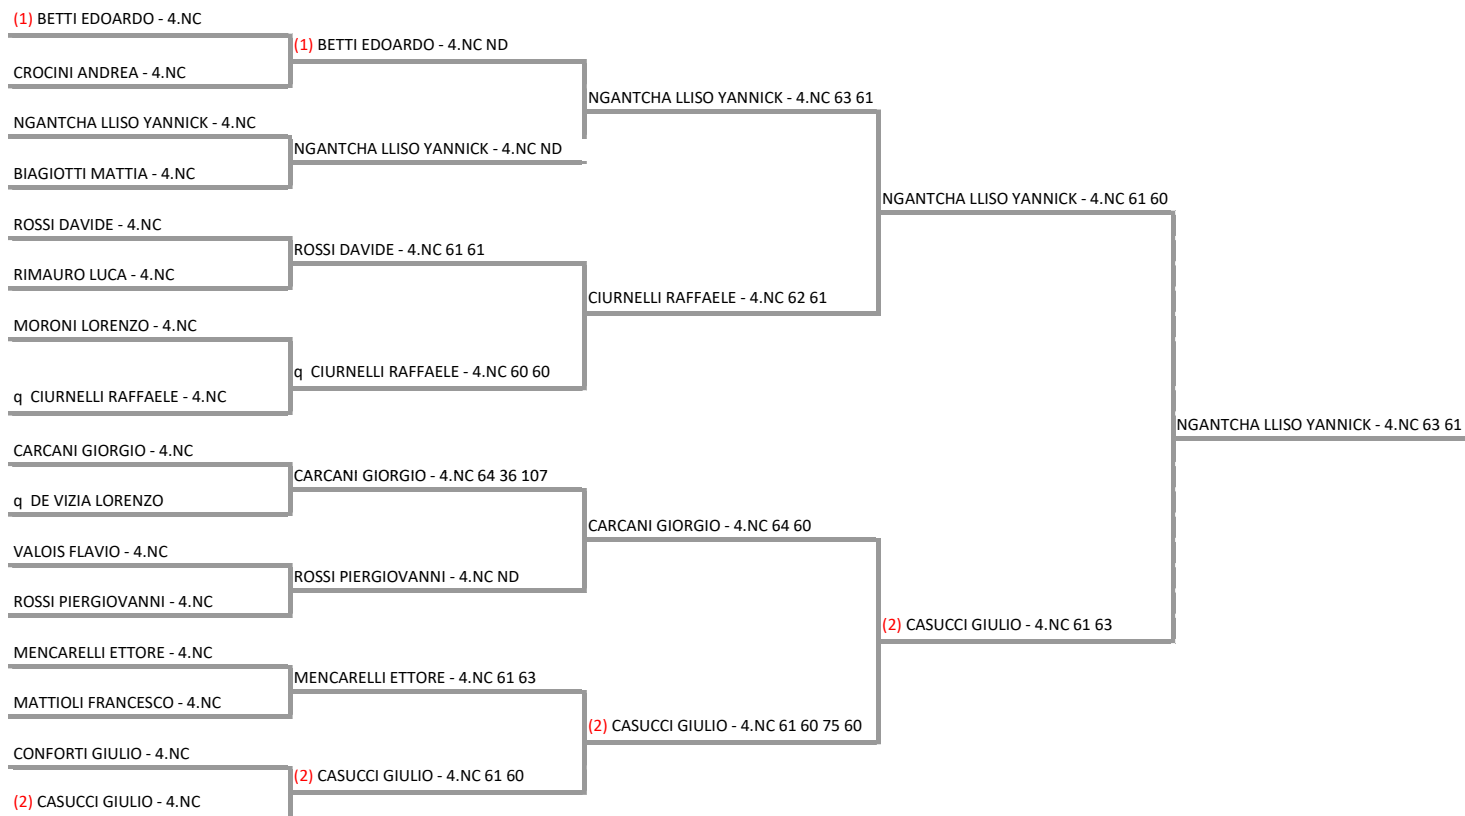

TENNIS CLUB SINALUNGA A.S.D. - torneo U 10 12 14 16 M/F
SINGOLARE UNDER 10 MASCHILE - FINALE

04/02/2017 - 12/02/2017 iscritti n° 16

Tabellone compilato il 03/02/2017 alle ore 16:14 e subito esposto
Il Giudice Arbitro: GAT2 CLAUDIO CROCIANI