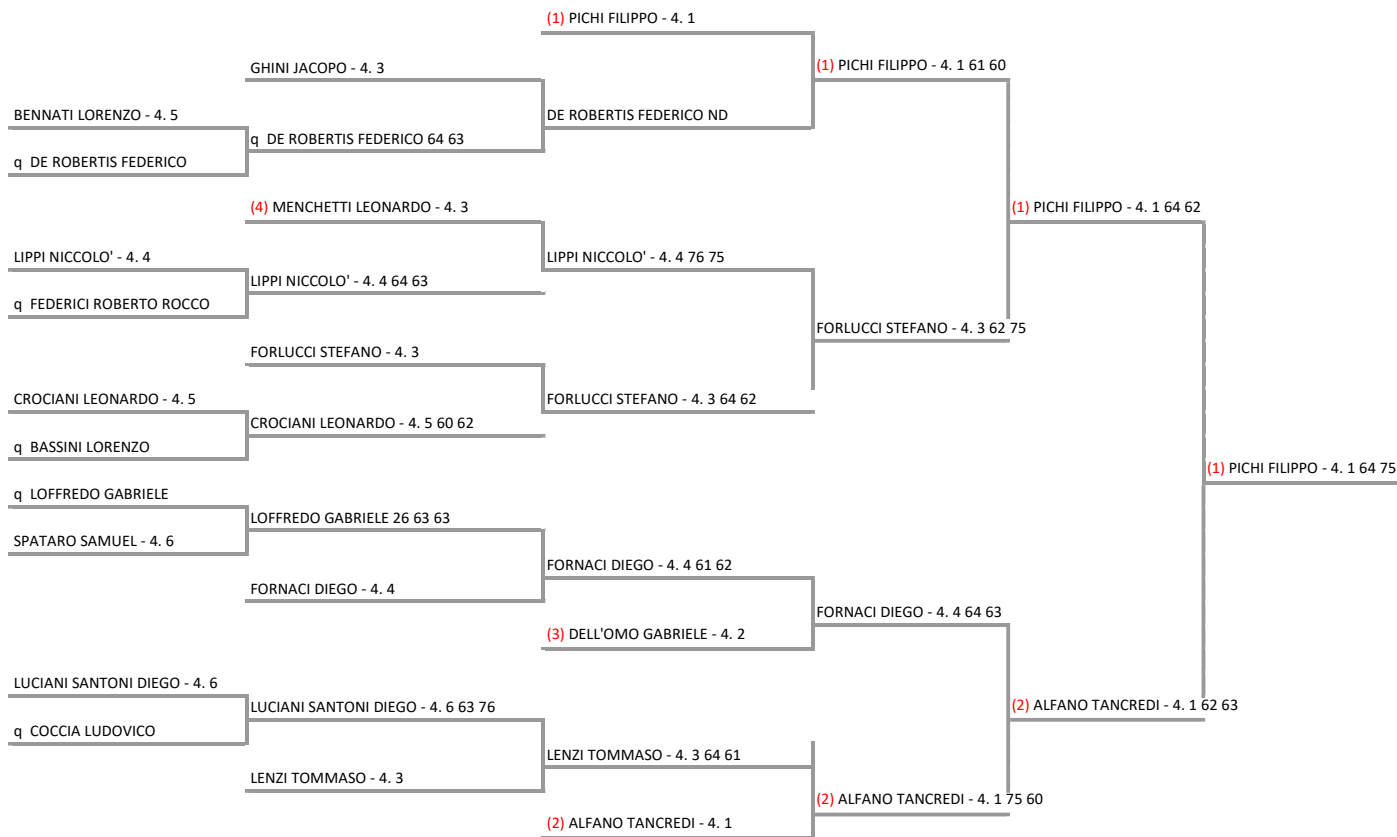

TENNIS CLUB SINALUNGA A.S.D. - torneo U 10 12 14 16 M/F
SINGOLARE UNDER 12 MASCHILE - FINALE

04/02/2017 - 12/02/2017 iscritti n° 18

Tabellone compilato il 03/02/2017 alle ore 16:27 e subito esposto
Il Giudice Arbitro: GAT2 CLAUDIO CROCIANI